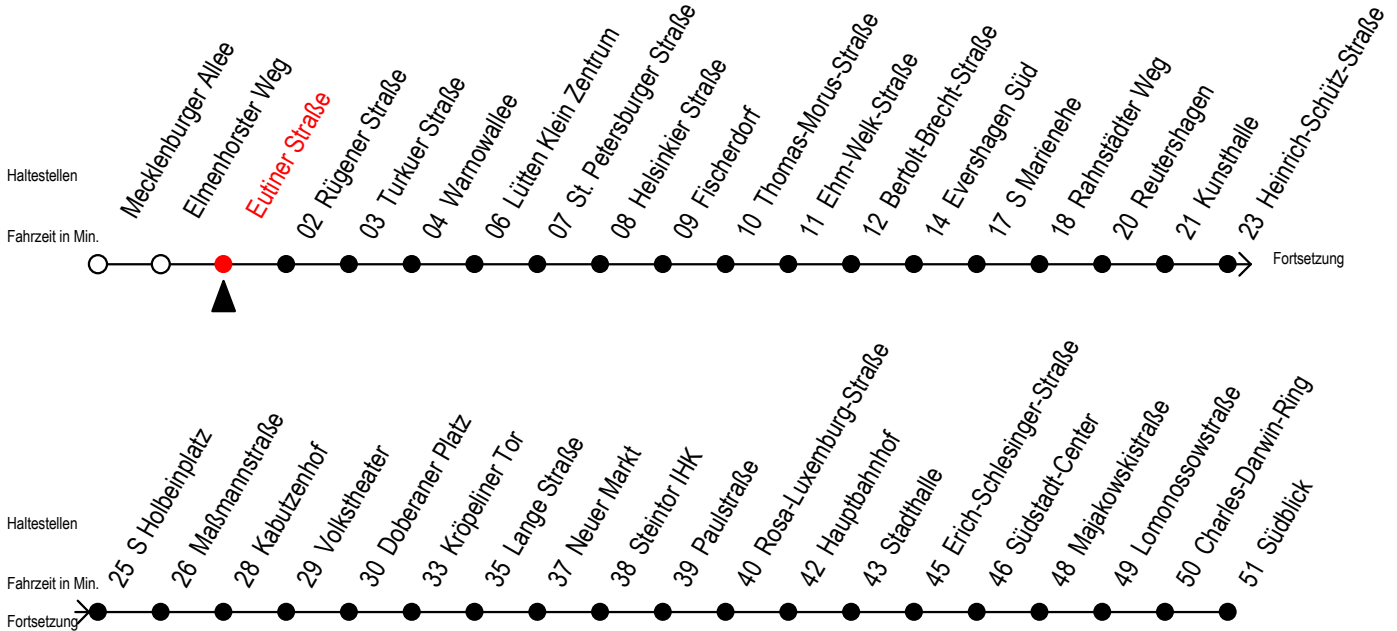

Gültig ab 01.02.2021

Alle Angaben ohne Gewähr

Richtung: Südblick

Sonderfahrplan Pandemie 2

Uhr Montag - Freitag				Uhr Samstag			Uhr Sonntag - Feiertag		
4	15	45		4	--		4	--	
5	15	33	48 58	5	45		5	--	
6	08	18	28 38 48 58	6	15	45	6	--	
7	08	18	28 38 48 58	7	15	43	7	43	
8	08	18	28 38 48 58	8	13	43	8	13 43	
9	08	18	28 38 48 58	9	13	43	9	13 43	
10	08	18	28 38 48 58	10	13	43	10	13 43	
11	08	18	28 38 48 58	11	13	43	11	13 43	
12	08	18	28 38 48 58	12	13	43	12	13 43	
13	08	18	28 38 48 58	13	13	43	13	13 43	
14	08	18	28 38 48 58	14	13	43	14	13 43	
15	08	18	28 38 48 58	15	13	43	15	13 43	
16	08	18	28 38 48	16	13	43	16	13 43	
17	03	18	33 48	17	13	43	17	13 43	
18	15	45		18	13	43	18	13 43	
19	15	45		19	13	45	19	13 45	
20	15	45		20	15	45	20	15 45	
21	15	45		21	15	45	21	15 45	
22	15	45		22	15	45	22	15 45	
23	15	48	53 ^E	23	15	48 53 ^E	23	15 48 53 ^E	
0	23 ^E	53 ^E		0	23 ^E	53 ^E	0	23 ^E 53 ^E	

E = fährt bis Kunsthalle