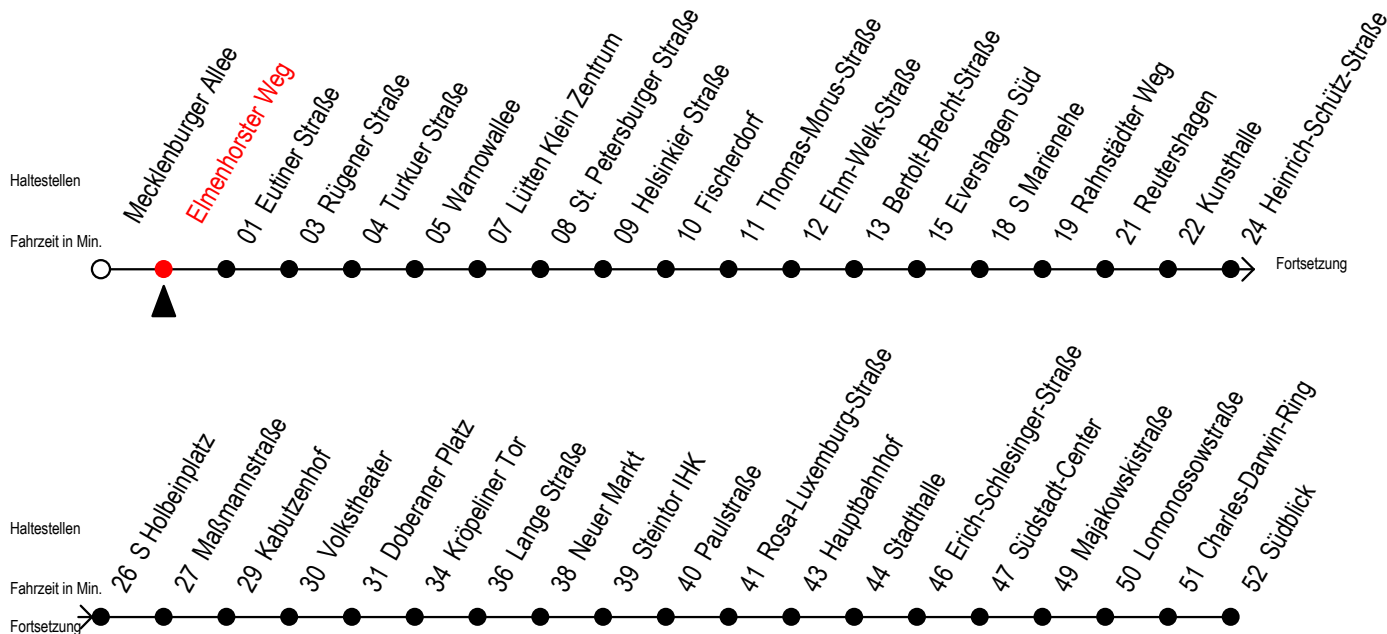

Gültig ab 01.02.2021

Alle Angaben ohne Gewähr

Richtung: Südblick

Sonderfahrplan Pandemie 2

Uhr Montag - Freitag

Uhr Samstag

Uhr Sonntag - Feiertag

4	14	44				4	--				4	--		
5	14	32	47	57		5	44				5	--		
6	07	17	27	37	47	57	6	14	44		6	--		
7	07	17	27	37	47	57	7	14	42		7	42		
8	07	17	27	37	47	57	8	12	42		8	12	42	
9	07	17	27	37	47	57	9	12	42		9	12	42	
10	07	17	27	37	47	57	10	12	42		10	12	42	
11	07	17	27	37	47	57	11	12	42		11	12	42	
12	07	17	27	37	47	57	12	12	42		12	12	42	
13	07	17	27	37	47	57	13	12	42		13	12	42	
14	07	17	27	37	47	57	14	12	42		14	12	42	
15	07	17	27	37	47	57	15	12	42		15	12	42	
16	07	17	27	37	47		16	12	42		16	12	42	
17	02	17	32	47			17	12	42		17	12	42	
18	14	44					18	12	42		18	12	42	
19	14	44					19	12	44		19	12	44	
20	14	44					20	14	44		20	14	44	
21	14	44					21	14	44		21	14	44	
22	14	44					22	14	44		22	14	44	
23	14	47	52 <sup>E</sup>				23	14	47	52 <sup>E</sup>	23	14	47	52 <sup>E</sup>
0	22 <sup>E</sup>	52 <sup>E</sup>					0	22 <sup>E</sup>	52 <sup>E</sup>		0	22 <sup>E</sup>	52 <sup>E</sup>	

E = fährt bis Kunsthalle

Servicetelefon: 0381 / 8021900