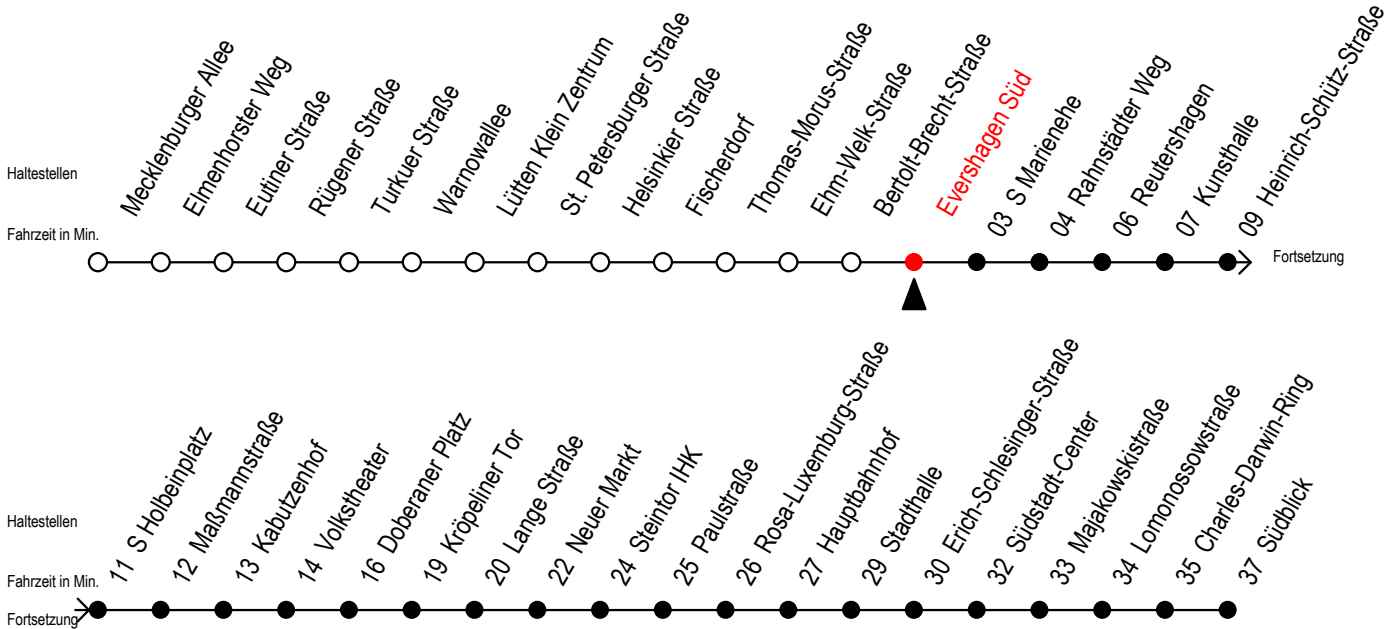

Gültig ab 01.02.2021

Alle Angaben ohne Gewähr

Richtung: Südblick

Sonderfahrplan Pandemie 2

Uhr Montag - Freitag				Uhr Samstag				Uhr Sonntag - Feiertag			
4	28	58		4	--			4	--		
5	28	47		5	58			5	--		
6	02	12	22 32 42 52	6	28	58		6	--		
7	02	12	22 32 42 52	7	28	57		7	57		
8	02	12	22 32 42 52	8	27	57		8	27	57	
9	02	12	22 32 42 52	9	27	57		9	27	57	
10	02	12	22 32 42 52	10	27	57		10	27	57	
11	02	12	22 32 42 52	11	27	57		11	27	57	
12	02	12	22 32 42 52	12	27	57		12	27	57	
13	02	12	22 32 42 52	13	27	57		13	27	57	
14	02	12	22 32 42 52	14	27	57		14	27	57	
15	02	12	22 32 42 52	15	27	57		15	27	57	
16	02	12	22 32 42 52	16	27	57		16	27	57	
17	02	17	32 47	17	27	57		17	27	57	
18	02	28	58	18	27	57		18	27	57	
19	28	58		19	27	58		19	27	58	
20	28	58		20	28	58		20	28	58	
21	28	58		21	28	58		21	28	58	
22	28	58		22	28	58		22	28	58	
23	28			23	28			23	28		
0	01	06 ^E	36 ^E	0	01	06 ^E	36 ^E	0	01	06 ^E	36 ^E
1	06 ^E			1	06 ^E			1	06 ^E		

E = fährt bis Kunsthalle

Servicetelefon: 0381 / 8021900