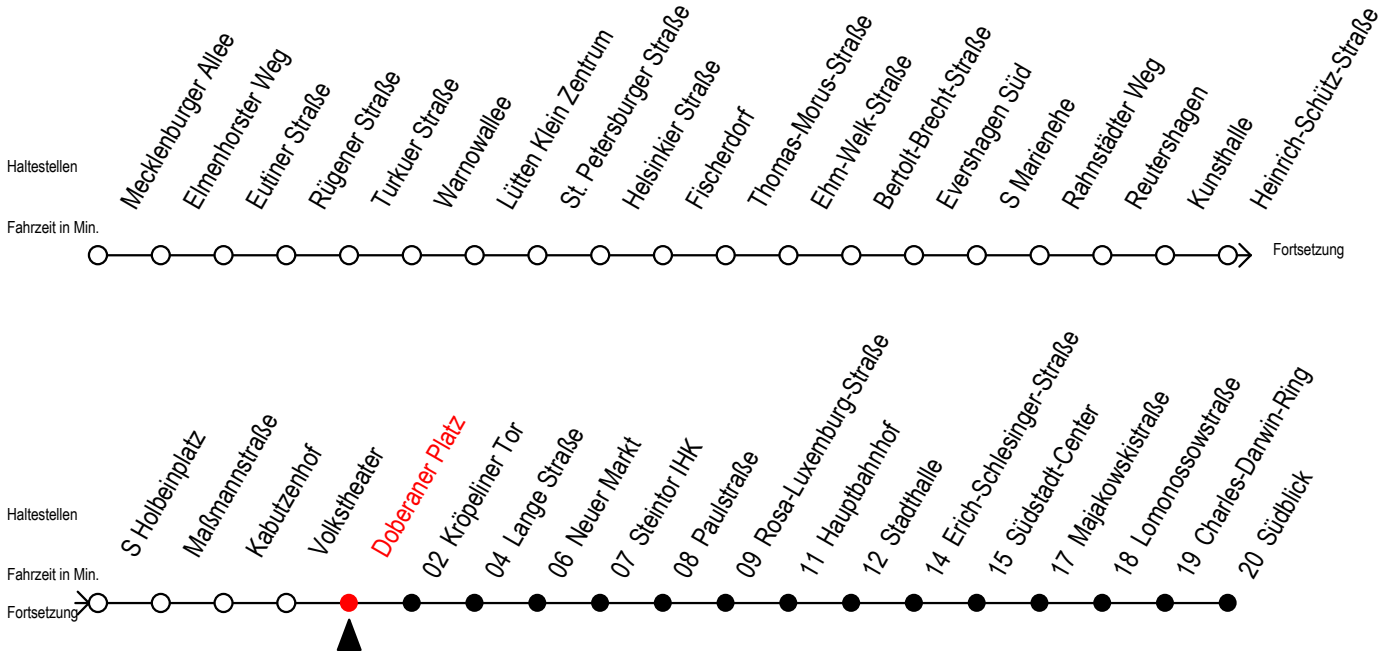

Gültig ab 01.02.2021

Alle Angaben ohne Gewähr

Richtung: Südblick

Sonderfahrplan Pandemie 2

Uhr Montag - Freitag

Uhr Samstag

Uhr Sonntag - Feiertag

3	48	3	--	3	--
4	18 47	4	--	4	--
5	03 17 33 47	5	18 48	5	--
6	04 05# 19 29 39 49	6	17 47	6	--
7	09 19 29 39 49 59	7	17 47	7	18 48
8	09 19 29 39 49 59	8	16 46	8	16 46
9	09 19 29 39 49 59	9	16 46	9	16 46
10	09 19 29 39 49 59	10	16 46	10	16 46
11	09 19 29 39 49 59	11	16 46	11	16 46
12	09 19 29 39 49 59	12	16 46	12	16 46
13	09 19 29 39 49 59	13	16 46	13	16 46
14	09 19 29 39 49 59	14	16 46	14	16 46
15	09 19 29 39 49 59	15	16 46	15	16 46
16	09 19 29 39 49 59	16	16 46	16	16 46
17	09 19 34 49	17	16 46	17	16 46
18	04 19 47	18	16 46	18	16 46
19	17 47	19	16 46	19	16 46
20	17 47	20	17 47	20	17 47
21	17 47	21	17 47	21	17 47
22	17 47	22	17 47	22	17 47
23	17 47	23	17 47	23	17 47
0	18	0	18	0	18

= fährt über Schröderplatz Goetheplatz bis Südblick