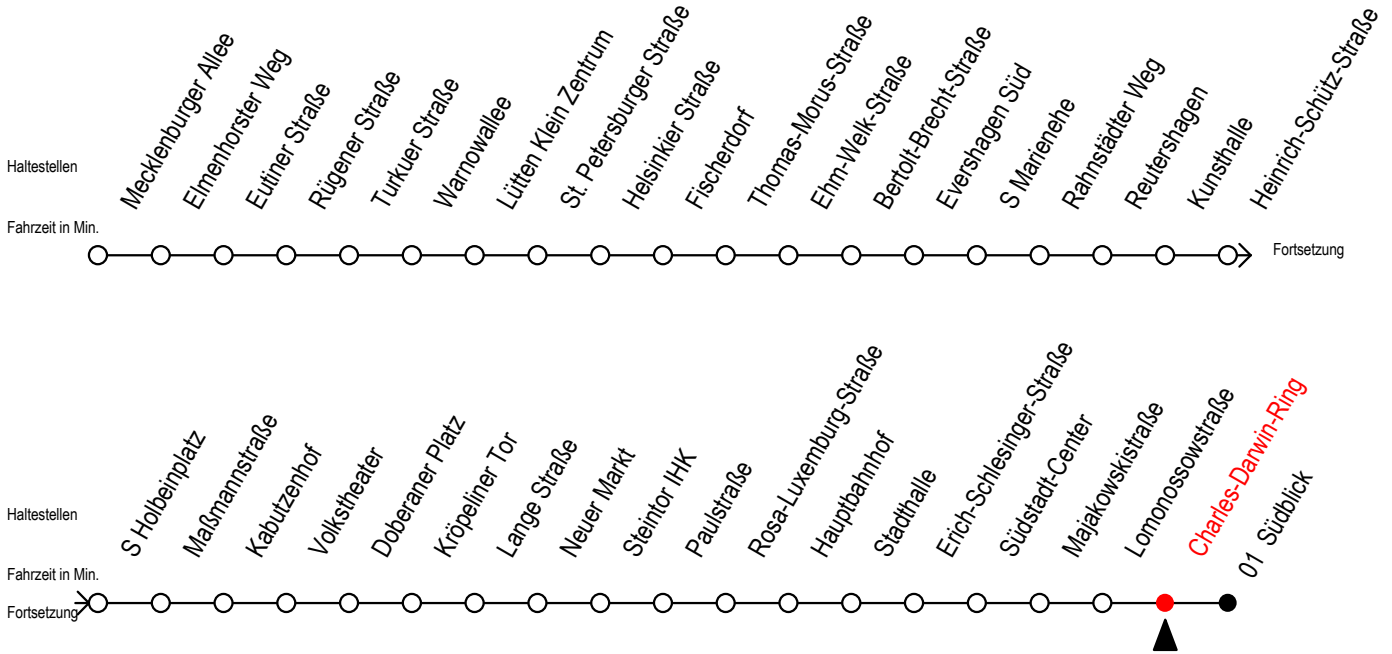

5

Charles-Darwin-Ring

Gültig ab 01.02.2021

Alle Angaben ohne Gewähr

Richtung: Südblick

Sonderfahrplan Pandemie 2

Uhr Montag - Freitag							Uhr Samstag			Uhr Sonntag - Feiertag		
4	06	36					4	--		4	--	
5	06	21	36	51			5	36		5	--	
6	06	15	23	38	48	58	6	06	36	6	--	
7	08	18	28	38	48	58	7	06	36	7	36	
8	08	18	28	38	48	58	8	06	36	8	06	36
9	08	18	28	38	48	58	9	06	36	9	06	36
10	08	18	28	38	48	58	10	06	36	10	06	36
11	08	18	28	38	48	58	11	06	36	11	06	36
12	08	18	28	38	48	58	12	06	36	12	06	36
13	08	18	28	38	48	58	13	06	36	13	06	36
14	08	18	28	38	48	58	14	06	36	14	06	36
15	08	18	28	38	48	58	15	06	36	15	06	36
16	08	18	28	38	48	58	16	06	36	16	06	36
17	08	18	28	38	53		17	06	36	17	06	36
18	08	23	38				18	06	36	18	06	36
19	06	36					19	06	36	19	06	36
20	06	36					20	06	36	20	06	36
21	06	36					21	06	36	21	06	36
22	06	36					22	06	36	22	06	36
23	06	36					23	06	36	23	06	36
0	06	36					0	06	36	0	06	36