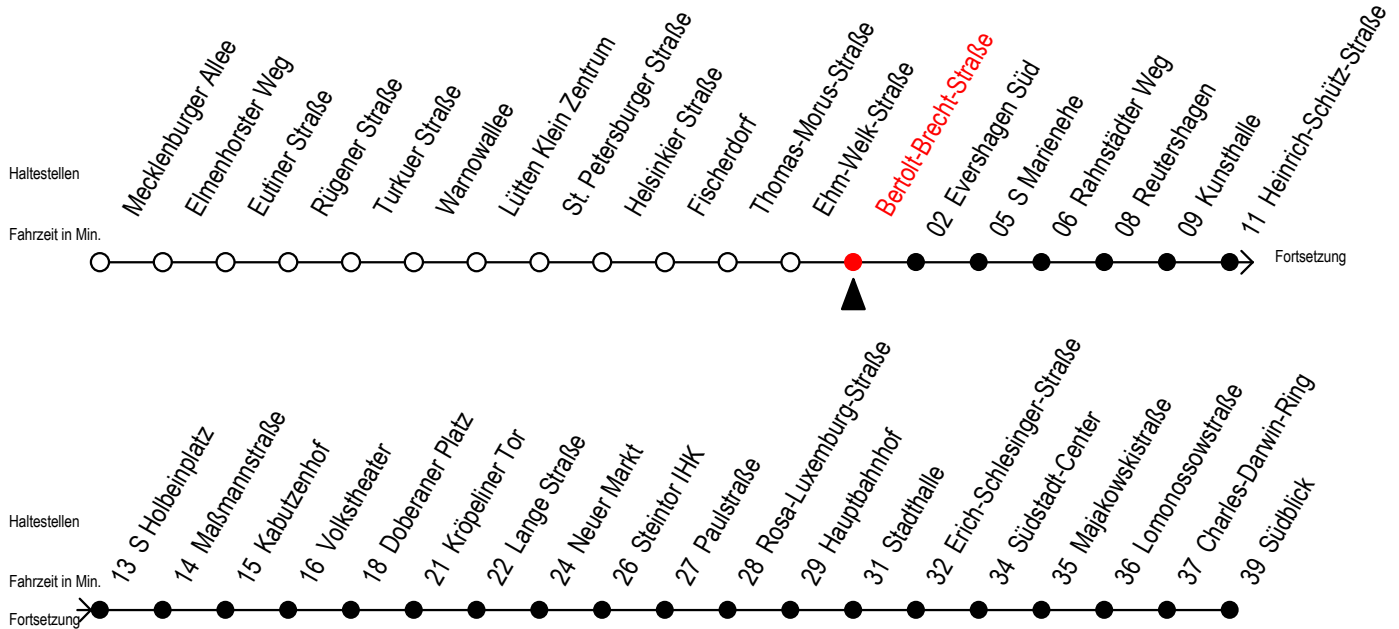

Gültig ab 01.02.2021

Alle Angaben ohne Gewähr

Richtung: Südblick

Sonderfahrplan Pandemie 2

Uhr Montag - Freitag						Uhr Samstag			Uhr Sonntag - Feiertag			
4	26	56				4	--		4	--		
5	26	45				5	56		5	--		
6	00	10	20	30	40	50	6	26	56	6	--	
7	00	10	20	30	40	50	7	26	55	7	55	
8	00	10	20	30	40	50	8	25	55	8	25	55
9	00	10	20	30	40	50	9	25	55	9	25	55
10	00	10	20	30	40	50	10	25	55	10	25	55
11	00	10	20	30	40	50	11	25	55	11	25	55
12	00	10	20	30	40	50	12	25	55	12	25	55
13	00	10	20	30	40	50	13	25	55	13	25	55
14	00	10	20	30	40	50	14	25	55	14	25	55
15	00	10	20	30	40	50	15	25	55	15	25	55
16	00	10	20	30	40	50	16	25	55	16	25	55
17	00	15	30	45			17	25	55	17	25	55
18	00	26	56				18	25	55	18	25	55
19	26	56					19	25	56	19	25	56
20	26	56					20	26	56	20	26	56
21	26	56					21	26	56	21	26	56
22	26	56					22	26	56	22	26	56
23	26	59					23	26	59	23	26	59
0	04 ^E	34 ^E					0	04 ^E	34 ^E	0	04 ^E	34 ^E
1	04 ^E						1	04 ^E		1	04 ^E	

E = fährt bis Kunsthalle

Servicetelefon: 0381 / 8021900