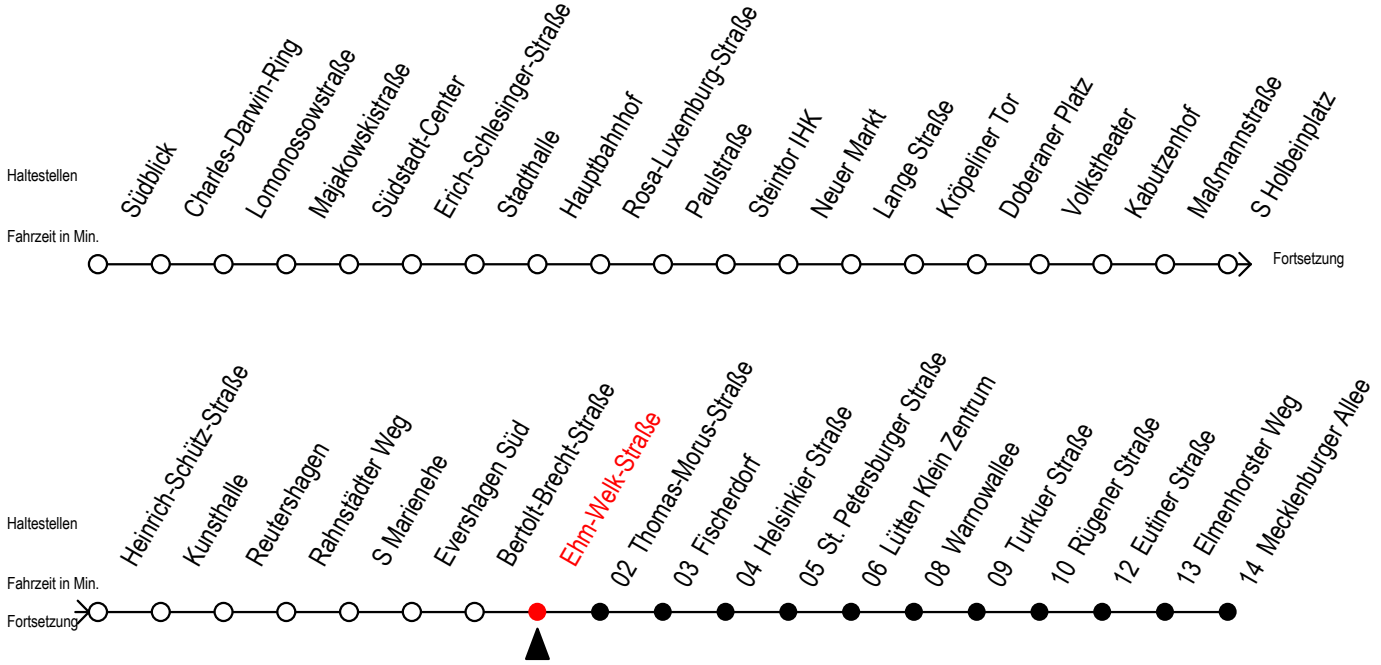

Gültig ab 01.02.2021

Alle Angaben ohne Gewähr

Richtung: Mecklenburger Allee

Sonderfahrplan Pandemie 2

Uhr Montag - Freitag							Uhr Samstag			Uhr Sonntag - Feiertag		
3	52						3	--		3	--	
4	17						4	--		4	--	
5	02	12	20	32	43	59	5	22	47	5	--	
6	10	14	29	40	44	58	6	17	32	6	--	
7	08	18	28	38	48	58	7	02	32	7	20 45	
8	08	18	28	38	48	58	8	02	32	8	16 32	
9	08	18	28	38	48	58	9	02	32	9	02 32	
10	08	18	28	38	48	58	10	02	32	10	02 32	
11	08	18	28	38	48	58	11	02	32	11	02 32	
12	08	18	28	38	48	58	12	02	32	12	02 32	
13	08	18	28	38	48	58	13	02	32	13	02 32	
14	08	18	28	38	48	58	14	02	32	14	02 32	
15	08	18	28	38	48	58	15	02	32	15	02 32	
16	08	18	28	38	48	58	16	02	32	16	02 32	
17	08	18	29	44	59		17	02	32	17	02 32	
18	14	29	44				18	02	32	18	02 32	
19	02	32					19	02	32	19	02 32	
20	02	32					20	02	32	20	02 32	
21	02	32					21	02	32	21	02 32	
22	02	32					22	02	32	22	02 32	
23	02	32					23	02	32	23	02 32	
0	02	32					0	02	32	0	02 32	