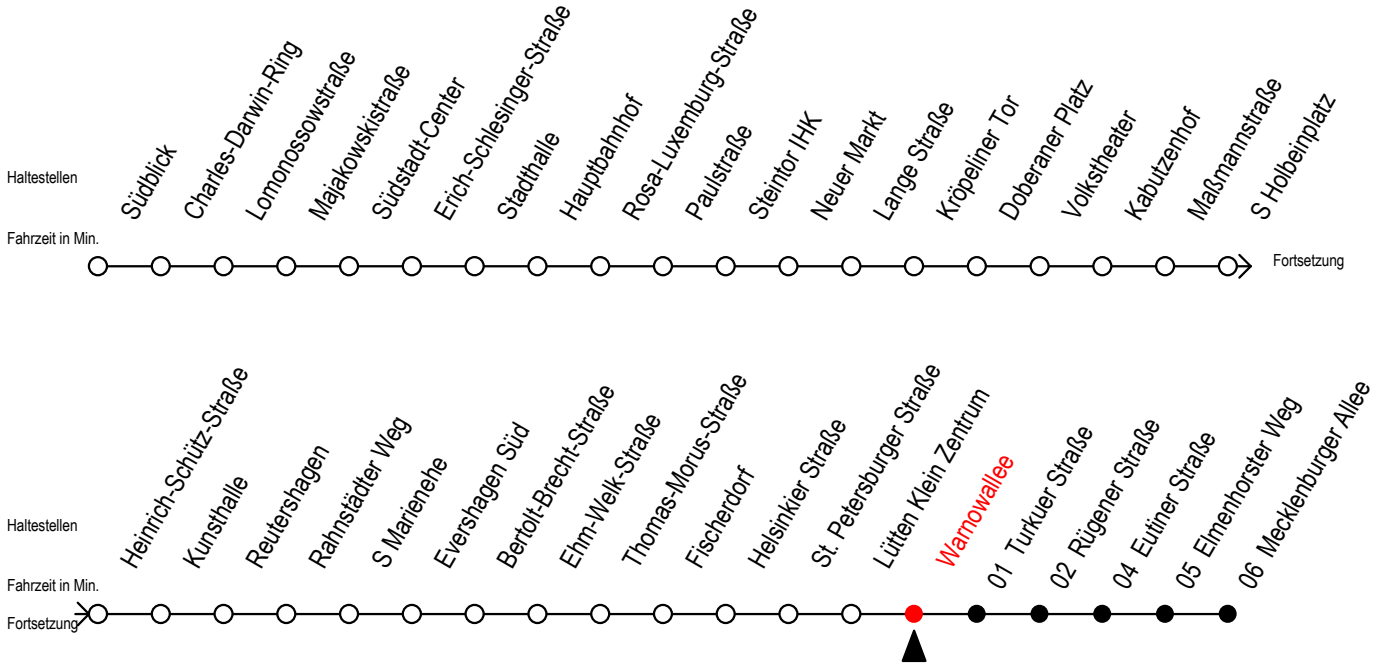

## Warnowallee

Gültig ab 01.02.2021

Alle Angaben ohne Gewähr

Richtung: Mecklenburger Allee

Sonderfahrplan Pandemie 2

Uhr Montag - Freitag						Uhr Samstag			Uhr Sonntag - Feiertag			
3	59					3	--		3	--		
4	24					4	--		4	--		
5	09	19	27	39	51	5	30	55	5	--		
6	07	18	22	37	48	52	6	25	39	6	--	
7	06	16	26	36	46	56	7	09	39	7	28	53
8	06	16	26	36	46	56	8	09	39	8	24	39
9	06	16	26	36	46	56	9	09	39	9	09	39
10	06	16	26	36	46	56	10	09	39	10	09	39
11	06	16	26	36	46	56	11	09	39	11	09	39
12	06	16	26	36	46	56	12	09	39	12	09	39
13	06	16	26	36	46	56	13	09	39	13	09	39
14	06	16	26	36	46	56	14	09	39	14	09	39
15	06	16	26	36	46	56	15	09	39	15	09	39
16	06	16	26	36	46	56	16	09	39	16	09	39
17	06	16	26	37	52		17	09	39	17	09	39
18	07	22	37	52			18	09	39	18	09	39
19	09	39					19	09	39	19	09	39
20	09	39					20	09	39	20	09	39
21	09	39					21	09	39	21	09	39
22	09	39					22	09	39	22	09	39
23	09	39					23	09	39	23	09	39
0	09	39					0	09	39	0	09	39