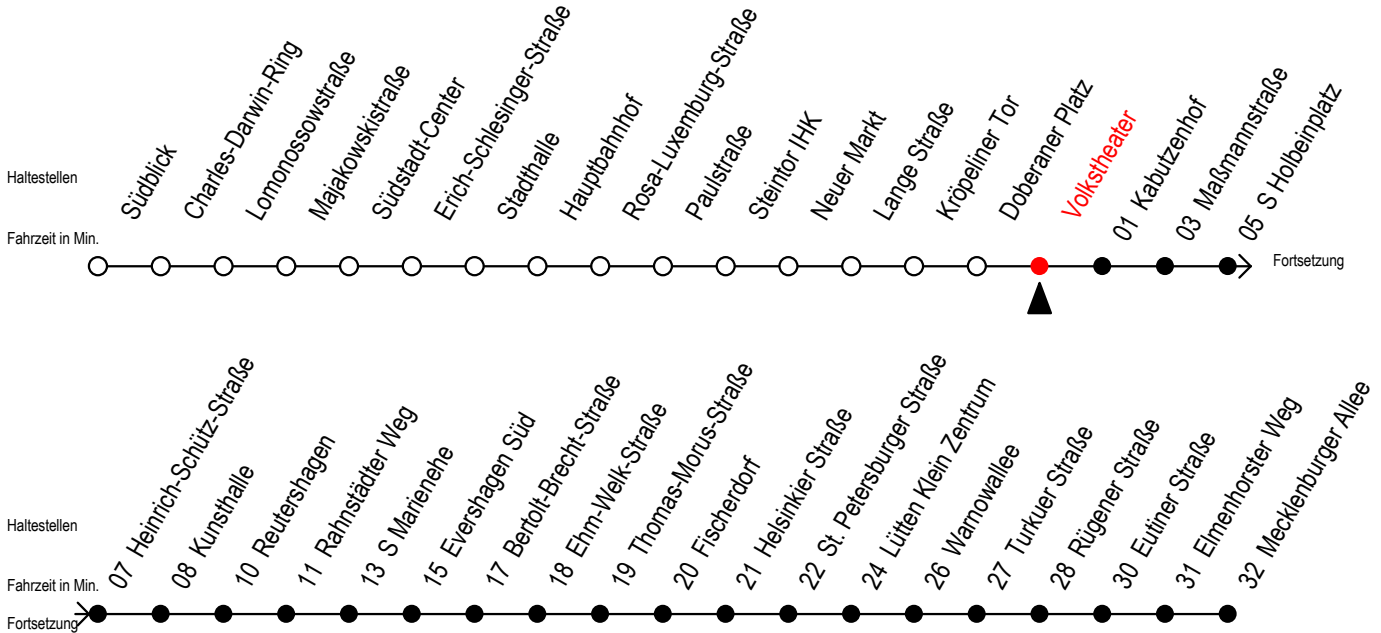

Gültig ab 01.02.2021

Alle Angaben ohne Gewähr

Richtung: Mecklenburger Allee

Sonderfahrplan Pandemie 2

Uhr Montag - Freitag					Uhr Samstag			Uhr Sonntag - Feiertag				
4	45				4	--		4	--			
5	15	41	56		5	--		5	--			
6	11	26	40	50	6	15	45	6	--			
7	00	10	20	30	40	50	7	15	45	7	--	
8	00	10	20	30	40	50	8	14	44	8	14	44
9	00	10	20	30	40	50	9	14	44	9	14	44
10	00	10	20	30	40	50	10	14	44	10	14	44
11	00	10	20	30	40	50	11	14	44	11	14	44
12	00	10	20	30	40	50	12	14	44	12	14	44
13	00	10	20	30	40	50	13	14	44	13	14	44
14	00	10	20	30	40	50	14	14	44	14	14	44
15	00	10	20	30	40	50	15	14	44	15	14	44
16	00	10	20	30	40	50	16	14	44	16	14	44
17	00	11	26	41	44 <sup>E</sup>	56	17	14	44	17	14	44
18	08 <sup>E</sup>	11	26	45	47 <sup>E</sup>		18	14	44	18	14	44
19	15	45					19	14	44	19	14	44
20	15	45					20	15	45	20	15	45
21	15	45					21	15	45	21	15	45
22	15	45					22	15	45	22	15	45
23	15	45					23	15	45	23	15	45
0	15	41 <sup>E</sup>					0	15	41 <sup>E</sup>	0	15	41 <sup>E</sup>
1	11 <sup>E</sup>						1	11 <sup>E</sup>		1	11 <sup>E</sup>	

E = fährt bis Heinrich-Schütz-Straße