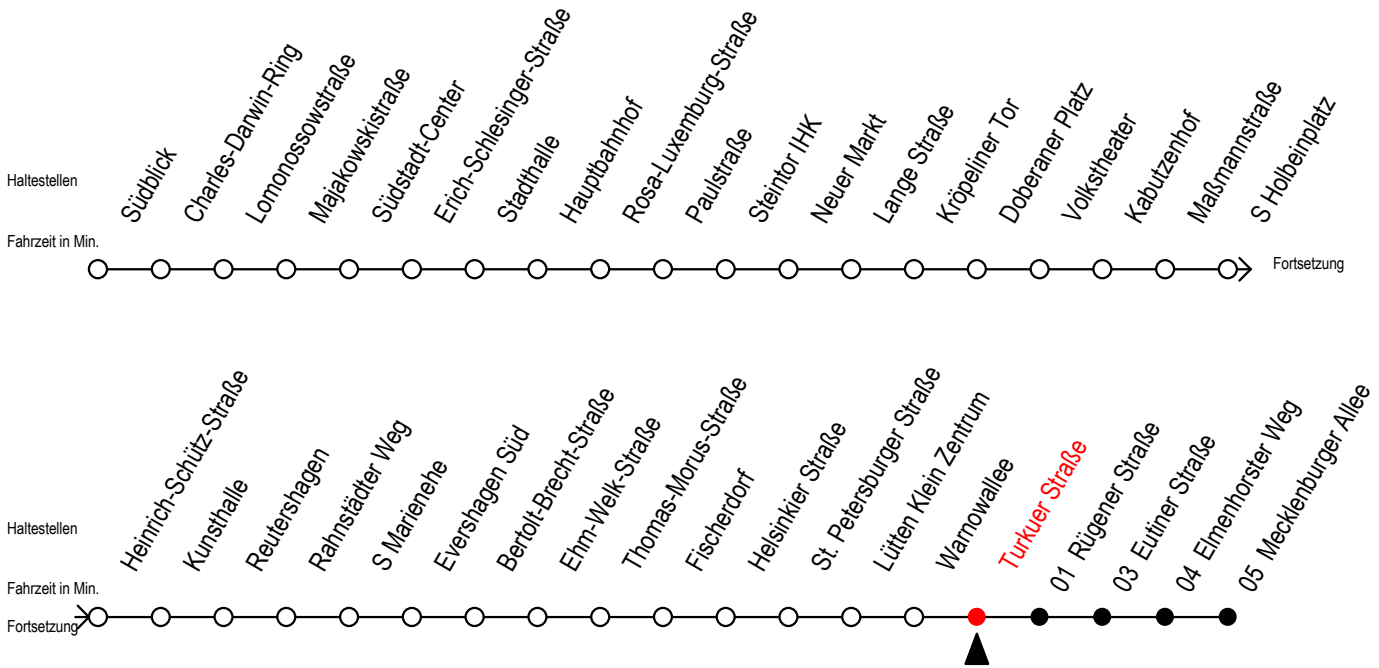

Gültig ab 01.02.2021

Alle Angaben ohne Gewähr

Richtung: Mecklenburger Allee

Sonderfahrplan Pandemie 2

Uhr Montag - Freitag						Uhr Samstag			Uhr Sonntag - Feiertag			
4	00	25				4	--		4	--		
5	10	20	28	40	52	5	31	56	5	--		
6	08	19	23	38	49	53	6	26	40	6	--	
7	07	17	27	37	47	57	7	10	40	7	29	54
8	07	17	27	37	47	57	8	10	40	8	25	40
9	07	17	27	37	47	57	9	10	40	9	10	40
10	07	17	27	37	47	57	10	10	40	10	10	40
11	07	17	27	37	47	57	11	10	40	11	10	40
12	07	17	27	37	47	57	12	10	40	12	10	40
13	07	17	27	37	47	57	13	10	40	13	10	40
14	07	17	27	37	47	57	14	10	40	14	10	40
15	07	17	27	37	47	57	15	10	40	15	10	40
16	07	17	27	37	47	57	16	10	40	16	10	40
17	07	17	27	38	53		17	10	40	17	10	40
18	08	23	38	53			18	10	40	18	10	40
19	10	40					19	10	40	19	10	40
20	10	40					20	10	40	20	10	40
21	10	40					21	10	40	21	10	40
22	10	40					22	10	40	22	10	40
23	10	40					23	10	40	23	10	40
0	10	40					0	10	40	0	10	40