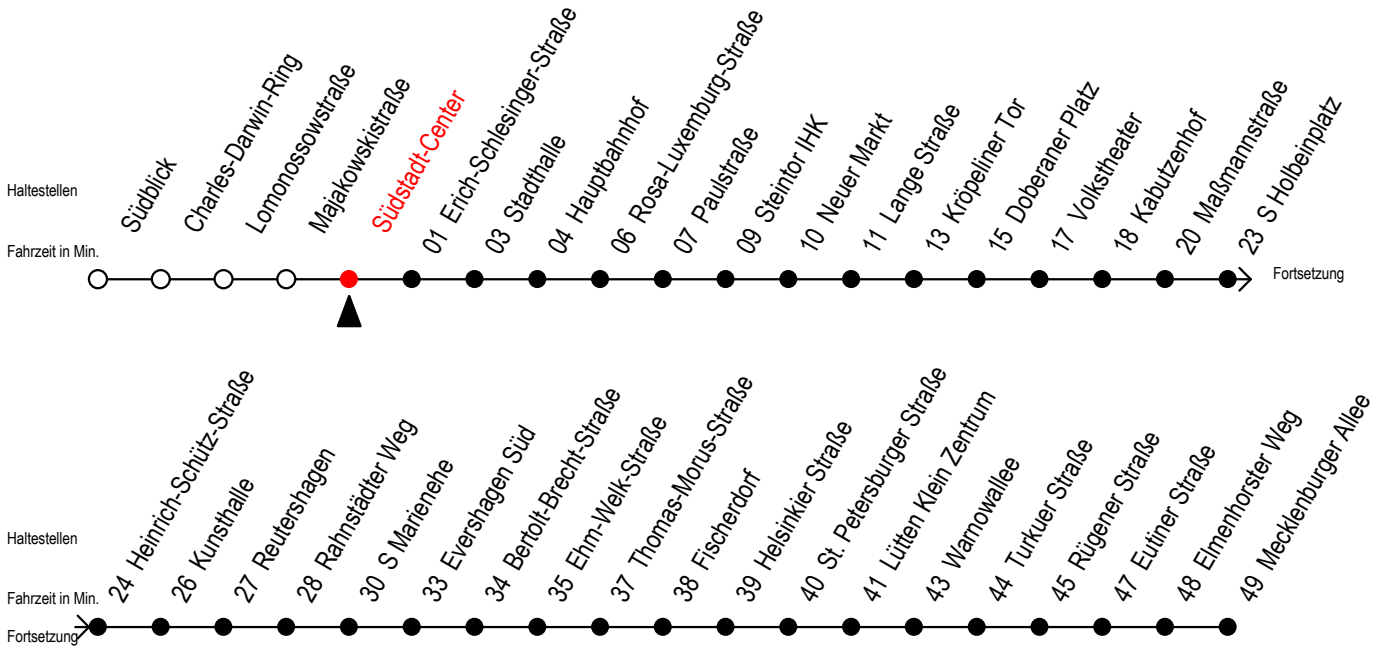

Gültig ab 01.02.2021

Alle Angaben ohne Gewähr

Richtung: Mecklenburger Allee

Sonderfahrplan Pandemie 2

Uhr Montag - Freitag					Uhr Samstag		Uhr Sonntag - Feiertag		
4	25	55			4	--	4	--	
5	24	39	54		5	55	5	--	
6	09	22	32	42	52	6	25	55	
7	02	12	22	32	42	52	7	25	54
8	02	12	22	32	42	52	8	24	54
9	02	12	22	32	42	52	9	24	54
10	02	12	22	32	42	52	10	24	54
11	02	12	22	32	42	52	11	24	54
12	02	12	22	32	42	52	12	24	54
13	02	12	22	32	42	52	13	24	54
14	02	12	22	32	42	52	14	24	54
15	02	12	22	32	42	52	15	24	54
16	02	12	22	32	42	54	16	24	54
17	09	24	36 ^{#E}	39	54	17	24	54	
18	00 ^{#E}	09	25	39 ^{#E}	55	18	24	54	
19	25	55			19	24	55		
20	25	55			20	25	55		
21	25	55			21	25	55		
22	25	55			22	25	55		
23	25	55			23	25	55		
0	25 ^E	55 ^E			0	25 ^E	55 ^E		

= fährt über Goetheplatz - Schröderplatz
 E = fährt bis Heinrich-Schütz-Straße