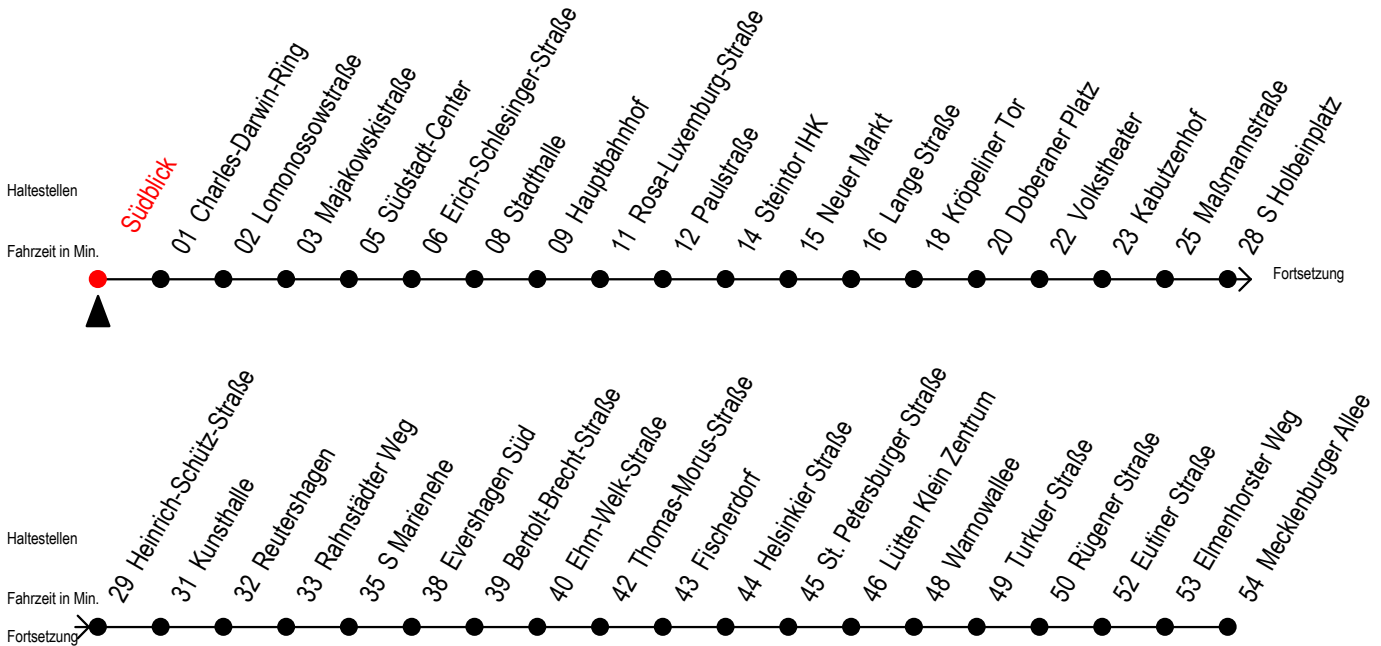

Gültig ab 01.02.2021

Alle Angaben ohne Gewähr

Richtung: Mecklenburger Allee

Sonderfahrplan Pandemie 2

Uhr Montag - Freitag					Uhr Samstag		Uhr Sonntag - Feiertag		
4	21	51			4	--	4	--	
5	19	34	49		5	51	5	--	
6	04	17	27	37	47	57	6	--	
7	07	17	27	37	47	57	7	49	
8	07	17	27	37	47	57	8	19	49
9	07	17	27	37	47	57	9	19	49
10	07	17	27	37	47	57	10	19	49
11	07	17	27	37	47	57	11	19	49
12	07	17	27	37	47	57	12	19	49
13	07	17	27	37	47	57	13	19	49
14	07	17	27	37	47	57	14	19	49
15	07	17	27	37	47	57	15	19	49
16	07	17	27	37	49		16	19	49
17	04	19	31 ^{#E}	34	49	55 ^{#E}	17	19	49
18	04	21	34 ^{#E}	51			18	19	49
19	21	51					19	19	51
20	21	51					20	21	51
21	21	51					21	21	51
22	21	51					22	21	51
23	21	51					23	21	51
0	21 ^E	51 ^E					0	21 ^E	51 ^E

= fährt über Goetheplatz - Schröderplatz

E = fährt bis Heinrich-Schütz-Straße

Servicetelefon: 0381 / 8021900