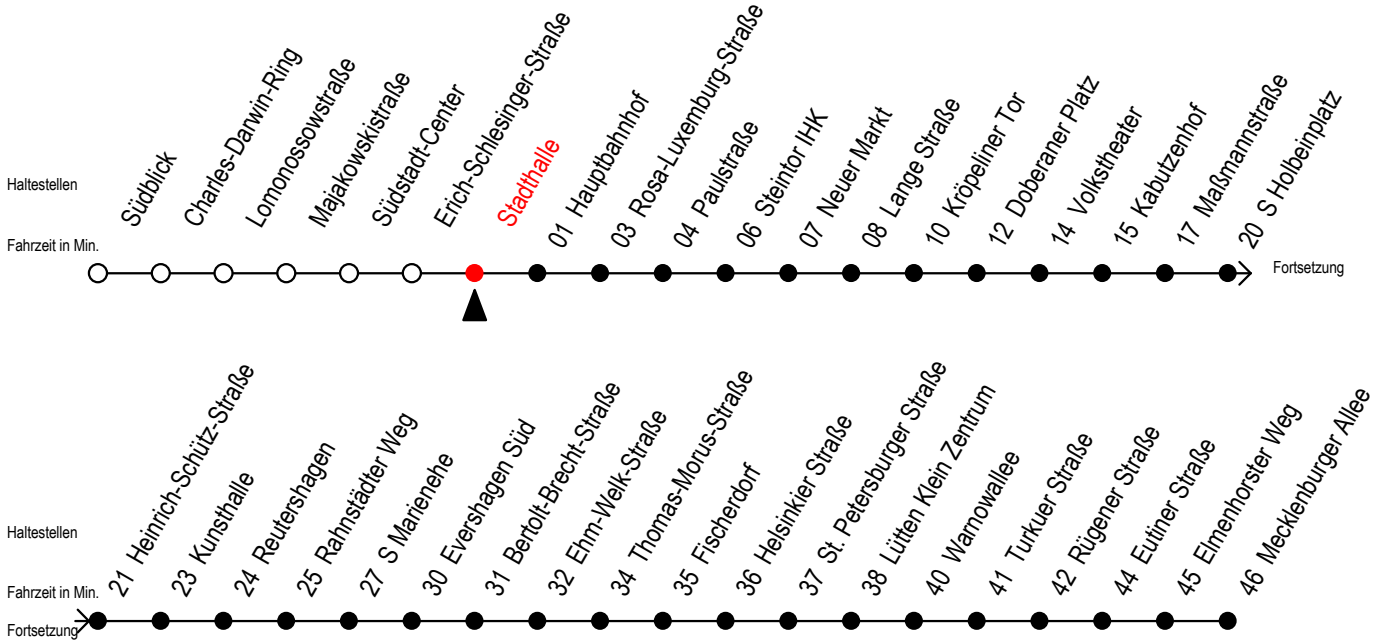

Gültig ab 01.02.2021

Alle Angaben ohne Gewähr

Richtung: Mecklenburger Allee

Sonderfahrplan Pandemie 2

Uhr Montag - Freitag					Uhr Samstag			Uhr Sonntag - Feiertag				
4	28	58			4	--		4	--			
5	27	42	57		5	58		5	--			
6	12	25	35	45	55	6	28	58	6	--		
7	05	15	25	35	45	55	7	28	57	7	57	
8	05	15	25	35	45	55	8	27	57	8	27	57
9	05	15	25	35	45	55	9	27	57	9	27	57
10	05	15	25	35	45	55	10	27	57	10	27	57
11	05	15	25	35	45	55	11	27	57	11	27	57
12	05	15	25	35	45	55	12	27	57	12	27	57
13	05	15	25	35	45	55	13	27	57	13	27	57
14	05	15	25	35	45	55	14	27	57	14	27	57
15	05	15	25	35	45	55	15	27	57	15	27	57
16	05	15	25	35	45	57	16	27	57	16	27	57
17	12	27	42	57			17	27	57	17	27	57
18	12	28	58				18	27	57	18	27	57
19	28	58					19	27	58	19	27	58
20	28	58					20	28	58	20	28	58
21	28	58					21	28	58	21	28	58
22	28	58					22	28	58	22	28	58
23	28	58					23	28	58	23	28	58
0	28 ^E	58 ^E					0	28 ^E	58 ^E	0	28 ^E	58 ^E

E = fährt bis Heinrich-Schütz-Str.

Servicetelefon: 0381 / 8021900