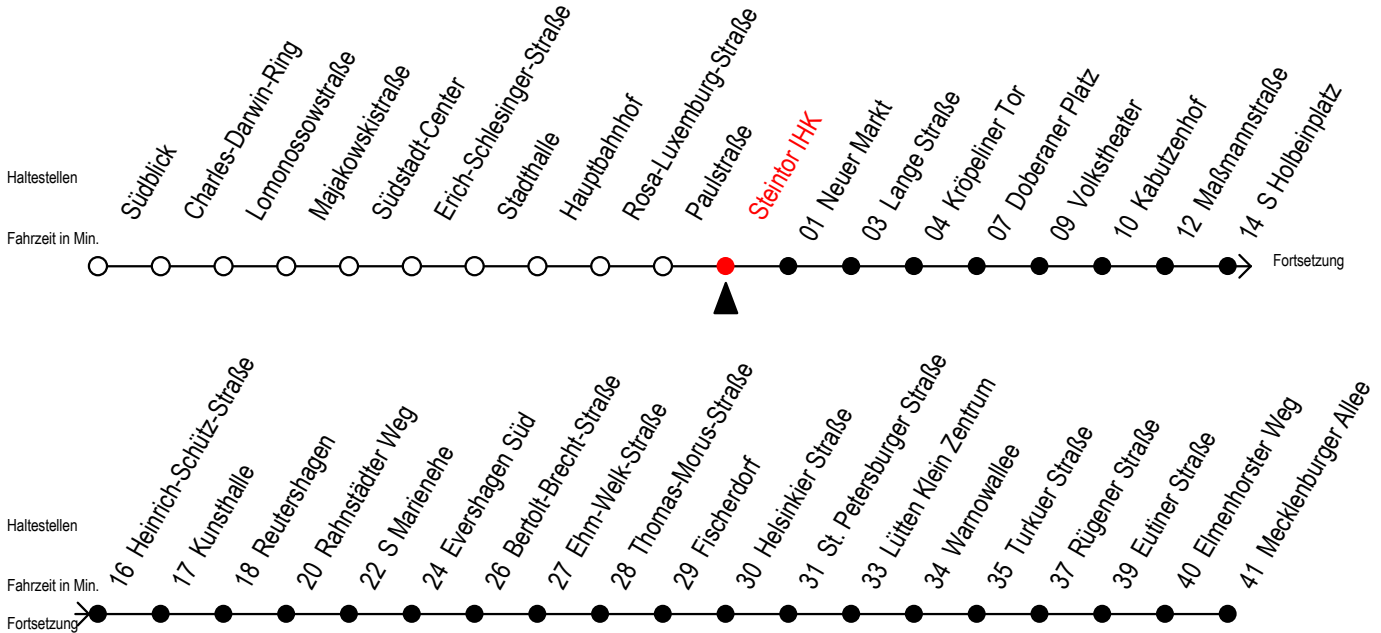

Gültig ab 01.02.2021

Alle Angaben ohne Gewähr

Richtung: Mecklenburger Allee

Sonderfahrplan Pandemie 2

Uhr Montag - Freitag

Uhr Samstag

Uhr Sonntag - Feiertag

4	34	4	--	4	--
5	04 32 47	5	--	5	--
6	02 17 31 41 51	6	04 34	6	--
7	01 11 21 31 41 51	7	04 34	7	--
8	01 11 21 31 41 51	8	04 34	8	04 34
9	01 11 21 31 41 51	9	04 34	9	04 34
10	01 11 21 31 41 51	10	04 34	10	04 34
11	01 11 21 31 41 51	11	04 34	11	04 34
12	01 11 21 31 41 51	12	04 34	12	04 34
13	01 11 21 31 41 51	13	04 34	13	04 34
14	01 11 21 31 41 51	14	04 34	14	04 34
15	01 11 21 31 41 51	15	04 34	15	04 34
16	01 11 21 31 41 51	16	04 34	16	04 34
17	02 17 32 47	17	04 34	17	04 34
18	02 17 34	18	04 34	18	04 34
19	04 34	19	04 34	19	04 34
20	04 34	20	04 34	20	04 34
21	04 34	21	04 34	21	04 34
22	04 34	22	04 34	22	04 34
23	04 34	23	04 34	23	04 34
0	04 33 ^E	0	04 33 ^E	0	04 33 ^E
1	03 ^E	1	03 ^E	1	03 ^E

E = fährt bis Heinrich-Schütz-Str.

Servicetelefon: 0381 / 8021900