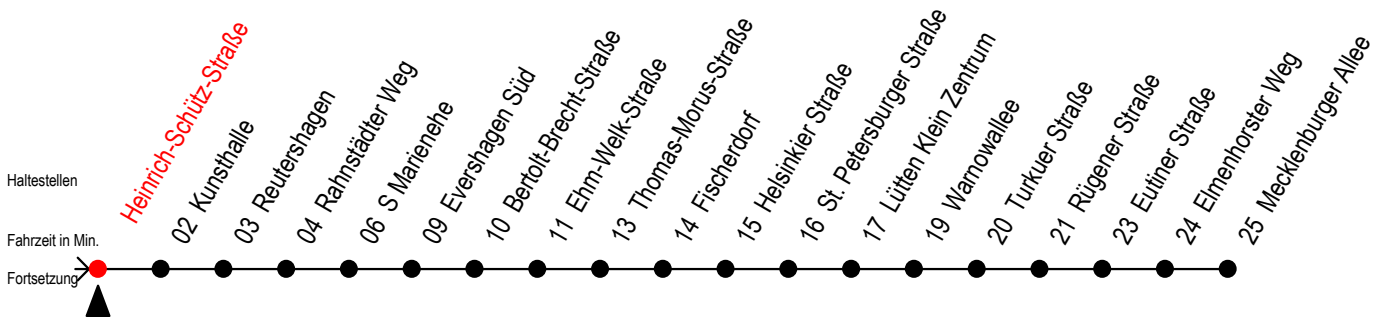

Gültig ab 01.02.2021

Alle Angaben ohne Gewähr

Richtung: Mecklenburger Allee

Sonderfahrplan Pandemie 2

Uhr Montag - Freitag							Uhr Samstag			Uhr Sonntag - Feiertag								
4	51						4	--					4	--				
5	21	47					5	--					5	--				
6	02	17	32	46	56		6	21	51				6	--				
7	06	16	26	36	46	56	7	21	51				7	--				
8	06	16	26	36	46	56	8	21	51				8	21	51			
9	06	16	26	36	46	56	9	21	51				9	21	51			
10	06	16	26	36	46	56	10	21	51				10	21	51			
11	06	16	26	36	46	56	11	21	51				11	21	51			
12	06	16	26	36	46	56	12	21	51				12	21	51			
13	06	16	26	36	46	56	13	21	51				13	21	51			
14	06	16	26	36	46	56	14	21	51				14	21	51			
15	06	16	26	36	46	56	15	21	51				15	21	51			
16	06	16	26	36	46	56	16	21	51				16	21	51			
17	06	17	32	47			17	21	51				17	21	51			
18	02	17	32	51			18	21	51				18	21	51			
19	21	51					19	21	51				19	21	51			
20	21	51					20	21	51				20	21	51			
21	21	51					21	21	51				21	21	51			
22	21	51					22	21	51				22	21	51			
23	21	51					23	21	51				23	21	51			
0	21						0	21					0	21				