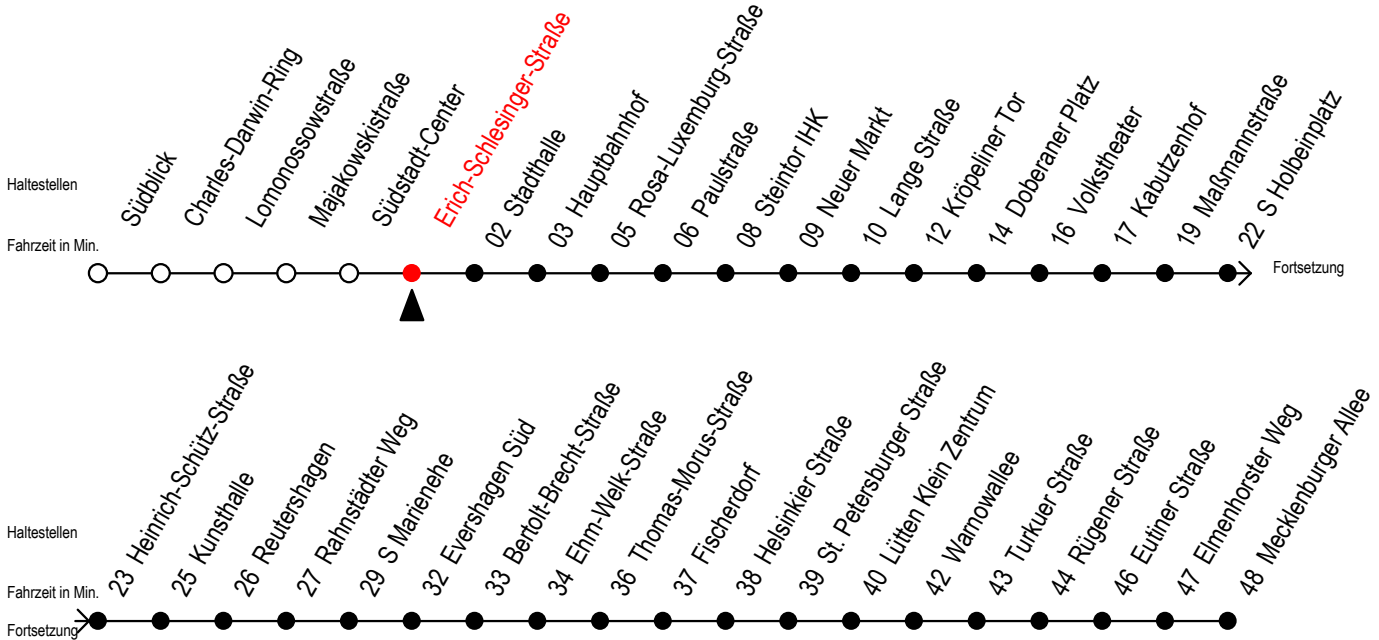

Gültig ab 01.02.2021

Alle Angaben ohne Gewähr

Richtung: Mecklenburger Allee

Sonderfahrplan Pandemie 2

Uhr Montag - Freitag					Uhr Samstag		Uhr Sonntag - Feiertag				
4	26	56			4	--	4	--			
5	25	40	55		5	56	5	--			
6	10	23	33	43	53	6	26	56			
7	03	13	23	33	43	53	7	26	55		
8	03	13	23	33	43	53	8	25	55		
9	03	13	23	33	43	53	9	25	55		
10	03	13	23	33	43	53	10	25	55		
11	03	13	23	33	43	53	11	25	55		
12	03	13	23	33	43	53	12	25	55		
13	03	13	23	33	43	53	13	25	55		
14	03	13	23	33	43	53	14	25	55		
15	03	13	23	33	43	53	15	25	55		
16	03	13	23	33	43	55	16	25	55		
17	10	25	37 ^{#E}	40	55	17	25	55	17	25	55
18	01 ^{#E}	10	26	40 ^{#E}	56	18	25	55	18	25	55
19	26	56			19	25	56	19	25	56	
20	26	56			20	26	56	20	26	56	
21	26	56			21	26	56	21	26	56	
22	26	56			22	26	56	22	26	56	
23	26	56			23	26	56	23	26	56	
0	26 ^E	56 ^E			0	26 ^E	56 ^E	0	26 ^E	56 ^E	

= fährt über Goetheplatz - Schröderplatz

E = fährt bis Heinrich-Schütz-Straße

Servicetelefon: 0381 / 8021900