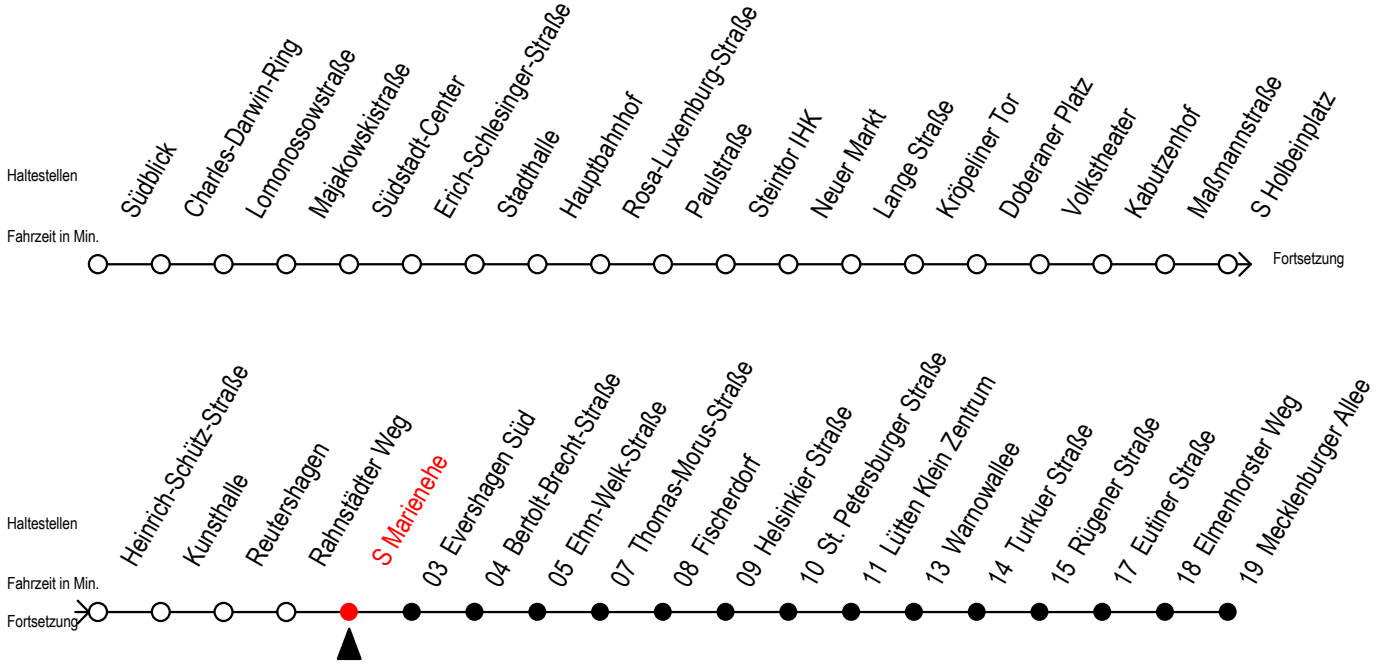

Gültig ab 01.02.2021

Alle Angaben ohne Gewähr

Richtung: Mecklenburger Allee

Sonderfahrplan Pandemie 2

Uhr Montag - Freitag						Uhr Samstag			Uhr Sonntag - Feiertag									
3	47					3	--					3	--					
4	12	57				4	--					4	--					
5	07	15	27	38	54	5	17	42				5	--					
6	04	09	24	34	39	53	6	12	27	57			6	--				
7	03	13	23	33	43	53	7	27	57				7	15	40			
8	03	13	23	33	43	53	8	27	57				8	11	27	57		
9	03	13	23	33	43	53	9	27	57				9	27	57			
10	03	13	23	33	43	53	10	27	57				10	27	57			
11	03	13	23	33	43	53	11	27	57				11	27	57			
12	03	13	23	33	43	53	12	27	57				12	27	57			
13	03	13	23	33	43	53	13	27	57				13	27	57			
14	03	13	23	33	43	53	14	27	57				14	27	57			
15	03	13	23	33	43	53	15	27	57				15	27	57			
16	03	13	23	33	43	53	16	27	57				16	27	57			
17	03	13	24	39	54		17	27	57				17	27	57			
18	09	24	39	57			18	27	57				18	27	57			
19	27	57					19	27	57				19	27	57			
20	27	57					20	27	57				20	27	57			
21	27	57					21	27	57				21	27	57			
22	27	57					22	27	57				22	27	57			
23	27	57					23	27	57				23	27	57			
0	27						0	27					0	27				