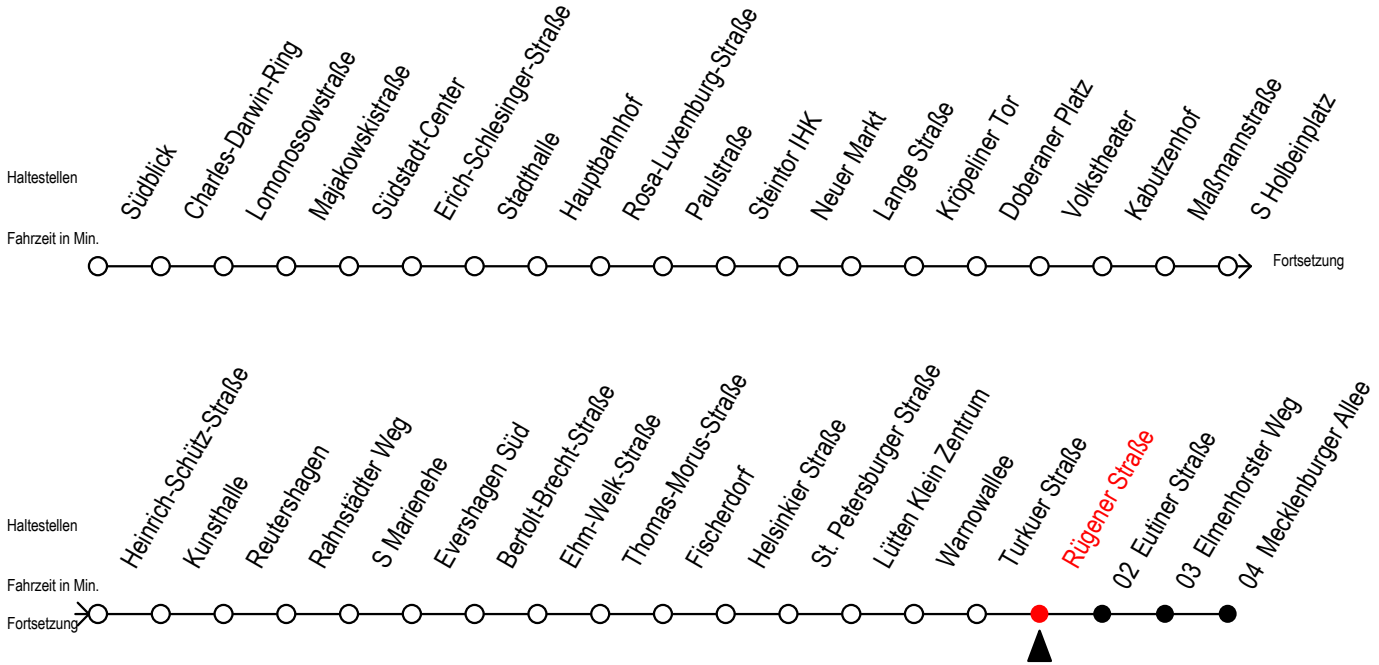

Gültig ab 01.02.2021

Alle Angaben ohne Gewähr

Richtung: Mecklenburger Allee

Sonderfahrplan Pandemie 2

Uhr Montag - Freitag							Uhr Samstag			Uhr Sonntag - Feiertag								
4	02	27					4	--					4	--				
5	12	22	30	42	53		5	32	57				5	--				
6	10	20	25	40	50	55	6	27	42				6	--				
7	09	19	29	39	49	59	7	12	42				7	31	56			
8	09	19	29	39	49	59	8	12	42				8	27	42			
9	09	19	29	39	49	59	9	12	42				9	12	42			
10	09	19	29	39	49	59	10	12	42				10	12	42			
11	09	19	29	39	49	59	11	12	42				11	12	42			
12	09	19	29	39	49	59	12	12	42				12	12	42			
13	09	19	29	39	49	59	13	12	42				13	12	42			
14	09	19	29	39	49	59	14	12	42				14	12	42			
15	09	19	29	39	49	59	15	12	42				15	12	42			
16	09	19	29	39	49	59	16	12	42				16	12	42			
17	09	19	29	40	55		17	12	42				17	12	42			
18	10	25	40	55			18	12	42				18	12	42			
19	12	42					19	12	42				19	12	42			
20	12	42					20	12	42				20	12	42			
21	12	42					21	12	42				21	12	42			
22	12	42					22	12	42				22	12	42			
23	12	42					23	12	42				23	12	42			
0	12	42					0	12	42				0	12	42			