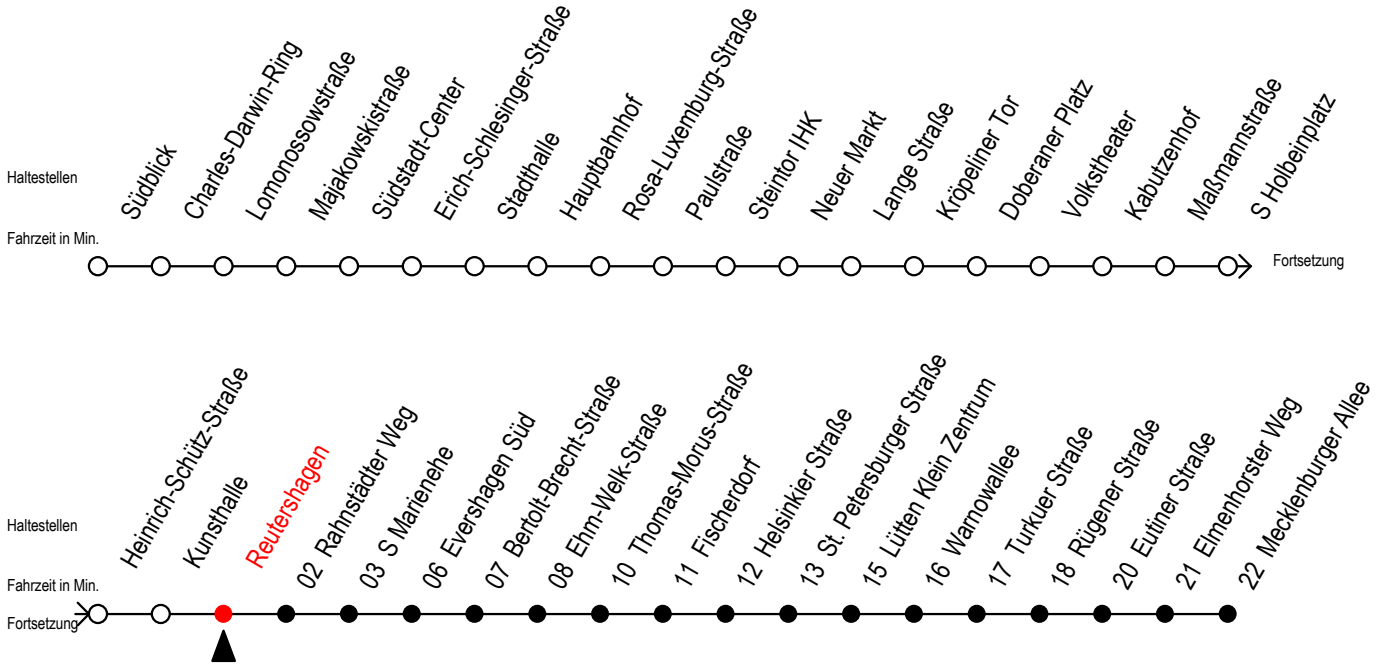

5

Reutershagen

Gültig ab 01.02.2021

Alle Angaben ohne Gewähr

Richtung: Mecklenburger Allee

Sonderfahrplan Pandemie 2

Uhr Montag - Freitag							Uhr Samstag			Uhr Sonntag - Feiertag			
3	44						3	--		3	--		
4	09	54					4	--		4	--		
5	04	12	24	35	51		5	14	39	5	--		
6	01	06	21	31	36	50	6	09	24	54	6	--	
7	00	10	20	30	40	50	7	24	54	7	12	37	
8	00	10	20	30	40	50	8	23	53	8	08	23	53
9	00	10	20	30	40	50	9	23	53	9	23	53	
10	00	10	20	30	40	50	10	23	53	10	23	53	
11	00	10	20	30	40	50	11	23	53	11	23	53	
12	00	10	20	30	40	50	12	23	53	12	23	53	
13	00	10	20	30	40	50	13	23	53	13	23	53	
14	00	10	20	30	40	50	14	23	53	14	23	53	
15	00	10	20	30	40	50	15	23	53	15	23	53	
16	00	10	20	30	40	50	16	23	53	16	23	53	
17	00	10	21	36	51		17	23	53	17	23	53	
18	06	21	36	54			18	23	53	18	23	53	
19	24	54					19	23	53	19	23	53	
20	24	54					20	24	54	20	24	54	
21	24	54					21	24	54	21	24	54	
22	24	54					22	24	54	22	24	54	
23	24	54					23	24	54	23	24	54	
0	24						0	24		0	24		