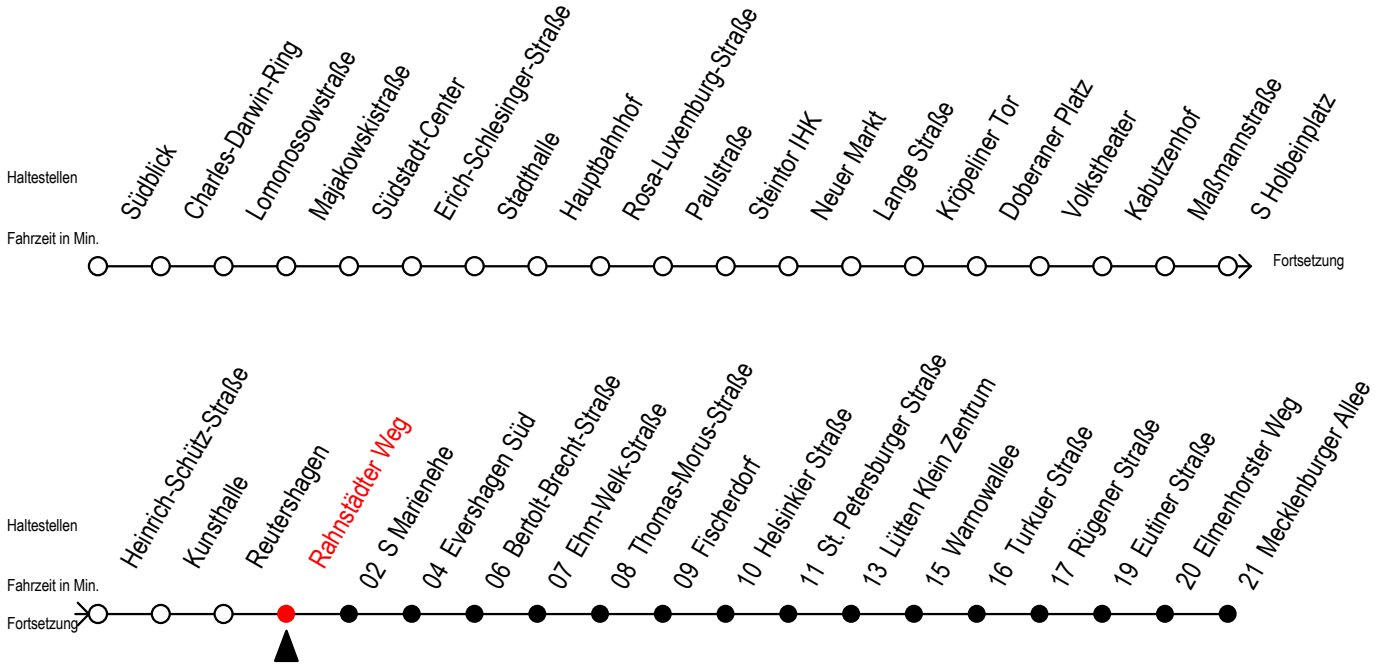

Gültig ab 01.02.2021

Alle Angaben ohne Gewähr

Richtung: Mecklenburger Allee

Sonderfahrplan Pandemie 2

Uhr Montag - Freitag						Uhr Samstag			Uhr Sonntag - Feiertag									
3	45					3	--					3	--					
4	10	55				4	--					4	--					
5	05	13	25	36	52	5	15	40				5	--					
6	03	07	22	33	37	51	6	10	25	55			6	--				
7	01	11	21	31	41	51	7	25	55				7	13	38			
8	01	11	21	31	41	51	8	25	55				8	09	25	55		
9	01	11	21	31	41	51	9	25	55				9	25	55			
10	01	11	21	31	41	51	10	25	55				10	25	55			
11	01	11	21	31	41	51	11	25	55				11	25	55			
12	01	11	21	31	41	51	12	25	55				12	25	55			
13	01	11	21	31	41	51	13	25	55				13	25	55			
14	01	11	21	31	41	51	14	25	55				14	25	55			
15	01	11	21	31	41	51	15	25	55				15	25	55			
16	01	11	21	31	41	51	16	25	55				16	25	55			
17	01	11	22	37	52		17	25	55				17	25	55			
18	07	22	37	55			18	25	55				18	25	55			
19	25	55					19	25	55				19	25	55			
20	25	55					20	25	55				20	25	55			
21	25	55					21	25	55				21	25	55			
22	25	55					22	25	55				22	25	55			
23	25	55					23	25	55				23	25	55			
0	25						0	25					0	25				