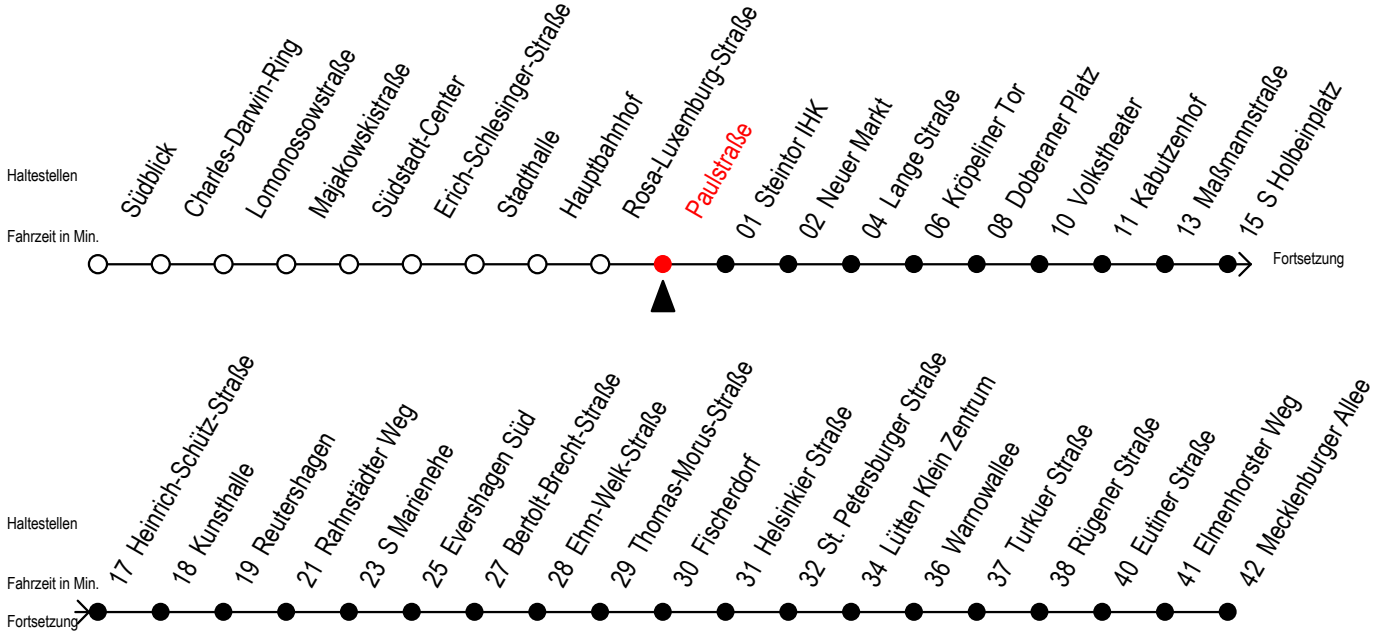

Gültig ab 01.02.2021

Alle Angaben ohne Gewähr

Richtung: Mecklenburger Allee

Sonderfahrplan Pandemie 2

Uhr Montag - Freitag					Uhr Samstag			Uhr Sonntag - Feiertag		
4	33				4	--		4	--	
5	03	30	45		5	--		5	--	
6	00	15	29	39 49 59	6	03	33	6	--	
7	09	19	29	39 49 59	7	03	33	7	--	
8	09	19	29	39 49 59	8	02	32	8	02	32
9	09	19	29	39 49 59	9	02	32	9	02	32
10	09	19	29	39 49 59	10	02	32	10	02	32
11	09	19	29	39 49 59	11	02	32	11	02	32
12	09	19	29	39 49 59	12	02	32	12	02	32
13	09	19	29	39 49 59	13	02	32	13	02	32
14	09	19	29	39 49 59	14	02	32	14	02	32
15	09	19	29	39 49 59	15	02	32	15	02	32
16	09	19	29	39 49	16	02	32	16	02	32
17	00	15	30	45	17	02	32	17	02	32
18	00	15	33		18	02	32	18	02	32
19	03	33			19	02	32	19	02	32
20	03	33			20	03	33	20	03	33
21	03	33			21	03	33	21	03	33
22	03	33			22	03	33	22	03	33
23	03	33			23	03	33	23	03	33
0	03	32 <sup>E</sup>			0	03	32 <sup>E</sup>	0	03	32 <sup>E</sup>
1	02 <sup>E</sup>				1	02 <sup>E</sup>		1	02 <sup>E</sup>	

E = fährt bis Heinrich-Schütz-Str.

Servicetelefon: 0381 / 8021900