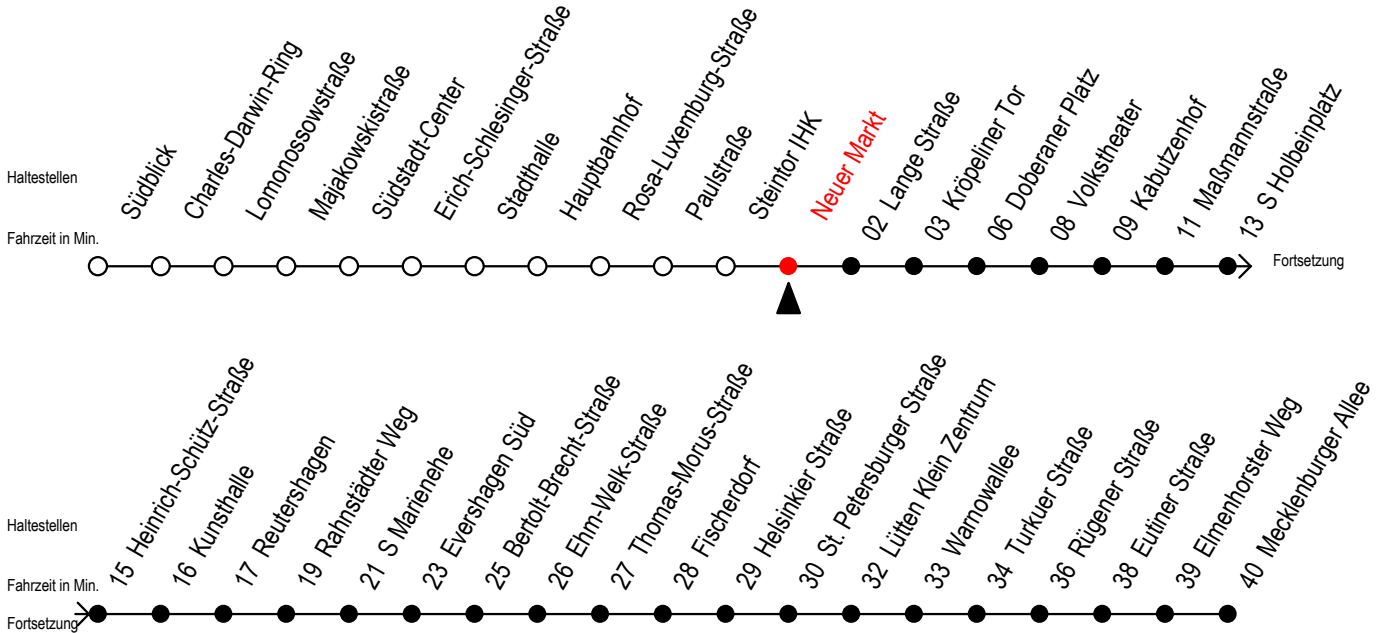

Gültig ab 01.02.2021

Alle Angaben ohne Gewähr

Richtung: Mecklenburger Allee

Sonderfahrplan Pandemie 2

Uhr Montag - Freitag					Uhr Samstag			Uhr Sonntag - Feiertag				
4	35				4	--		4	--			
5	05	33	48		5	--		5	--			
6	03	18	32	42	52	6	05	35	6	--		
7	02	12	22	32	42	52	7	05	35	7	--	
8	02	12	22	32	42	52	8	05	35	8	05	35
9	02	12	22	32	42	52	9	05	35	9	05	35
10	02	12	22	32	42	52	10	05	35	10	05	35
11	02	12	22	32	42	52	11	05	35	11	05	35
12	02	12	22	32	42	52	12	05	35	12	05	35
13	02	12	22	32	42	52	13	05	35	13	05	35
14	02	12	22	32	42	52	14	05	35	14	05	35
15	02	12	22	32	42	52	15	05	35	15	05	35
16	02	12	22	32	42	52	16	05	35	16	05	35
17	03	18	33	48			17	05	35	17	05	35
18	03	18	35				18	05	35	18	05	35
19	05	35					19	05	35	19	05	35
20	05	35					20	05	35	20	05	35
21	05	35					21	05	35	21	05	35
22	05	35					22	05	35	22	05	35
23	05	35					23	05	35	23	05	35
0	05	34 ^E					0	05	34 ^E	0	05	34 ^E
1	04 ^E						1	04 ^E		1	04 ^E	

E = fährt bis Heinrich-Schütz-Str.

Servicetelefon: 0381 / 8021900