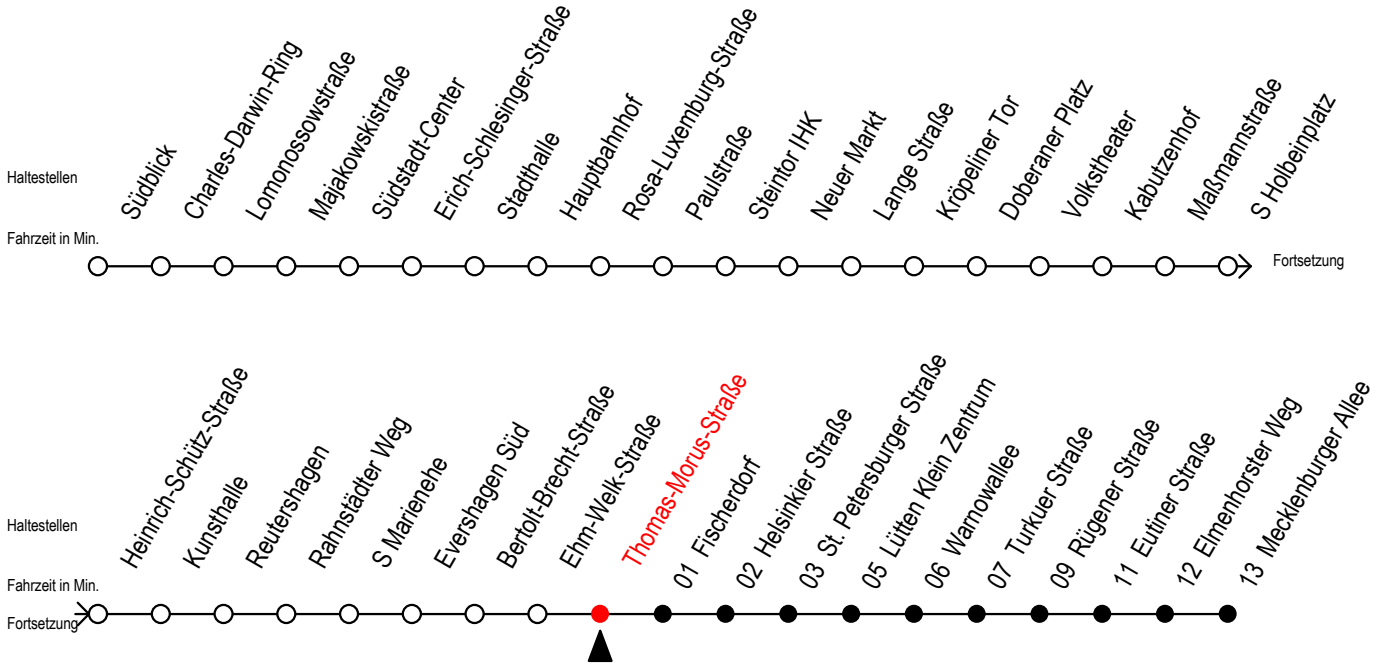

Gültig ab 01.02.2021

Alle Angaben ohne Gewähr

Richtung: Mecklenburger Allee

Sonderfahrplan Pandemie 2

Uhr Montag - Freitag							Uhr Samstag			Uhr Sonntag - Feiertag		
3	53						3	--		3	--	
4	18						4	--		4	--	
5	03	13	21	33	45		5	24	49	5	--	
6	01	11	16	31	41	46	6	19	33	6	--	
7	00	10	20	30	40	50	7	03	33	7	22	47
8	00	10	20	30	40	50	8	03	33	8	18	33
9	00	10	20	30	40	50	9	03	33	9	03	33
10	00	10	20	30	40	50	10	03	33	10	03	33
11	00	10	20	30	40	50	11	03	33	11	03	33
12	00	10	20	30	40	50	12	03	33	12	03	33
13	00	10	20	30	40	50	13	03	33	13	03	33
14	00	10	20	30	40	50	14	03	33	14	03	33
15	00	10	20	30	40	50	15	03	33	15	03	33
16	00	10	20	30	40	50	16	03	33	16	03	33
17	00	10	20	31	46		17	03	33	17	03	33
18	01	16	31	46			18	03	33	18	03	33
19	03	33					19	03	33	19	03	33
20	03	33					20	03	33	20	03	33
21	03	33					21	03	33	21	03	33
22	03	33					22	03	33	22	03	33
23	03	33					23	03	33	23	03	33
0	03	33					0	03	33	0	03	33