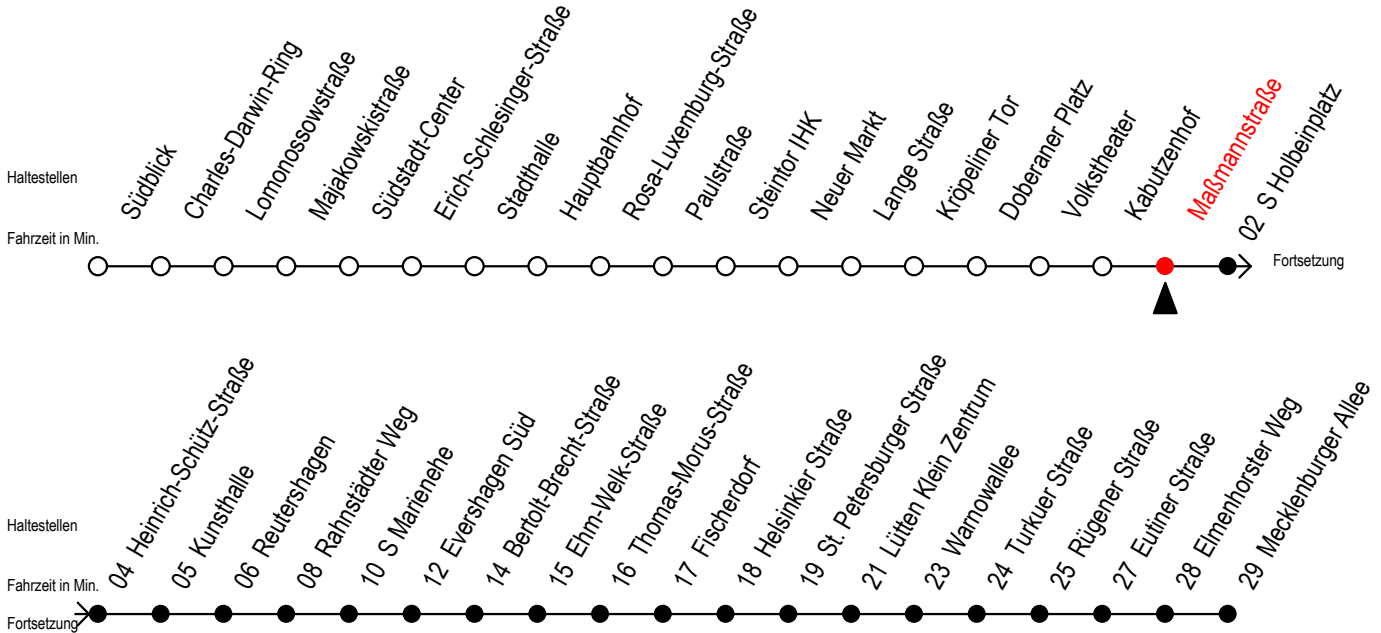

Gültig ab 01.02.2021

Alle Angaben ohne Gewähr

Richtung: Mecklenburger Allee

Sonderfahrplan Pandemie 2

Uhr Montag - Freitag					Uhr Samstag			Uhr Sonntag - Feiertag		
4	48				4	--		4	--	
5	18	44	59		5	--		5	--	
6	14	29	43	53	6	18	48	6	--	
7	03	13	23	33	43	53	7	18	48	
8	03	13	23	33	43	53	8	17	47	
9	03	13	23	33	43	53	9	17	47	
10	03	13	23	33	43	53	10	17	47	
11	03	13	23	33	43	53	11	17	47	
12	03	13	23	33	43	53	12	17	47	
13	03	13	23	33	43	53	13	17	47	
14	03	13	23	33	43	53	14	17	47	
15	03	13	23	33	43	53	15	17	47	
16	03	13	23	33	43	53	16	17	47	
17	03	14	29	44	47 <sup>E</sup>	59	17	17	47	
18	11 <sup>E</sup>	14	29	48	50 <sup>E</sup>		18	17	47	
19	18	48					19	17	47	
20	18	48					20	18	48	
21	18	48					21	18	48	
22	18	48					22	18	48	
23	18	48					23	18	48	
0	18	44 <sup>E</sup>					0	18	44 <sup>E</sup>	
1	14 <sup>E</sup>						1	14 <sup>E</sup>		

E = fährt bis Heinrich-Schütz-Straße