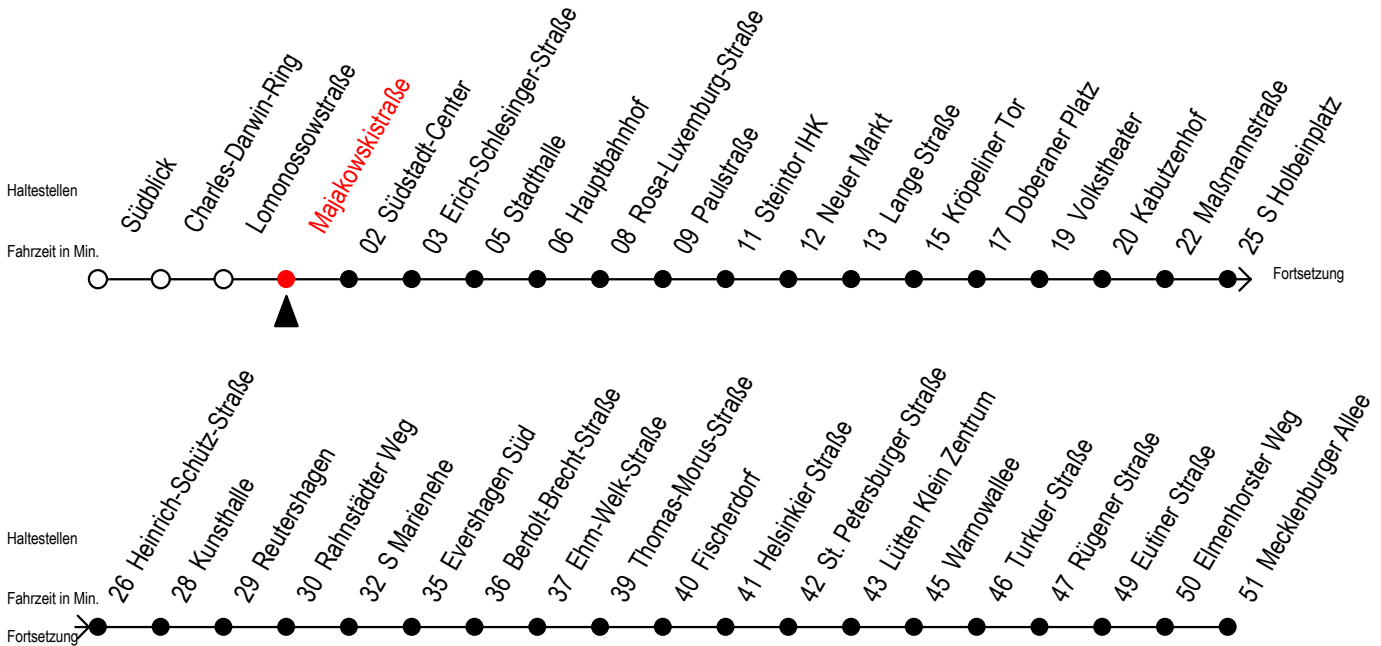

Gültig ab 01.02.2021

Alle Angaben ohne Gewähr

Richtung: Mecklenburger Allee

Sonderfahrplan Pandemie 2

Uhr Montag - Freitag						Uhr Samstag		Uhr Sonntag - Feiertag		
4	23	53				4	--	4	--	
5	22	37	52			5	53	5	--	
6	07	20	30	40	50	6	23 53	6	--	
7	00	10	20	30	40	50	7	23 52	7	52
8	00	10	20	30	40	50	8	22 52	8	22 52
9	00	10	20	30	40	50	9	22 52	9	22 52
10	00	10	20	30	40	50	10	22 52	10	22 52
11	00	10	20	30	40	50	11	22 52	11	22 52
12	00	10	20	30	40	50	12	22 52	12	22 52
13	00	10	20	30	40	50	13	22 52	13	22 52
14	00	10	20	30	40	50	14	22 52	14	22 52
15	00	10	20	30	40	50	15	22 52	15	22 52
16	00	10	20	30	40	52	16	22 52	16	22 52
17	07	22	34 <sup>#E</sup>	37	52	58 <sup>#E</sup>	17	22 52	17	22 52
18	07	23	37 <sup>#E</sup>	53			18	22 52	18	22 52
19	23	53					19	22 53	19	22 53
20	23	53					20	23 53	20	23 53
21	23	53					21	23 53	21	23 53
22	23	53					22	23 53	22	23 53
23	23	53					23	23 53	23	23 53
0	23 <sup>E</sup>	53 <sup>E</sup>					0	23 <sup>E</sup> 53 <sup>E</sup>	0	23 <sup>E</sup> 53 <sup>E</sup>

# = fährt über Goetheplatz - Schröderplatz

E = fährt bis Heinrich-Schütz-Straße

Servicetelefon: 0381 / 8021900