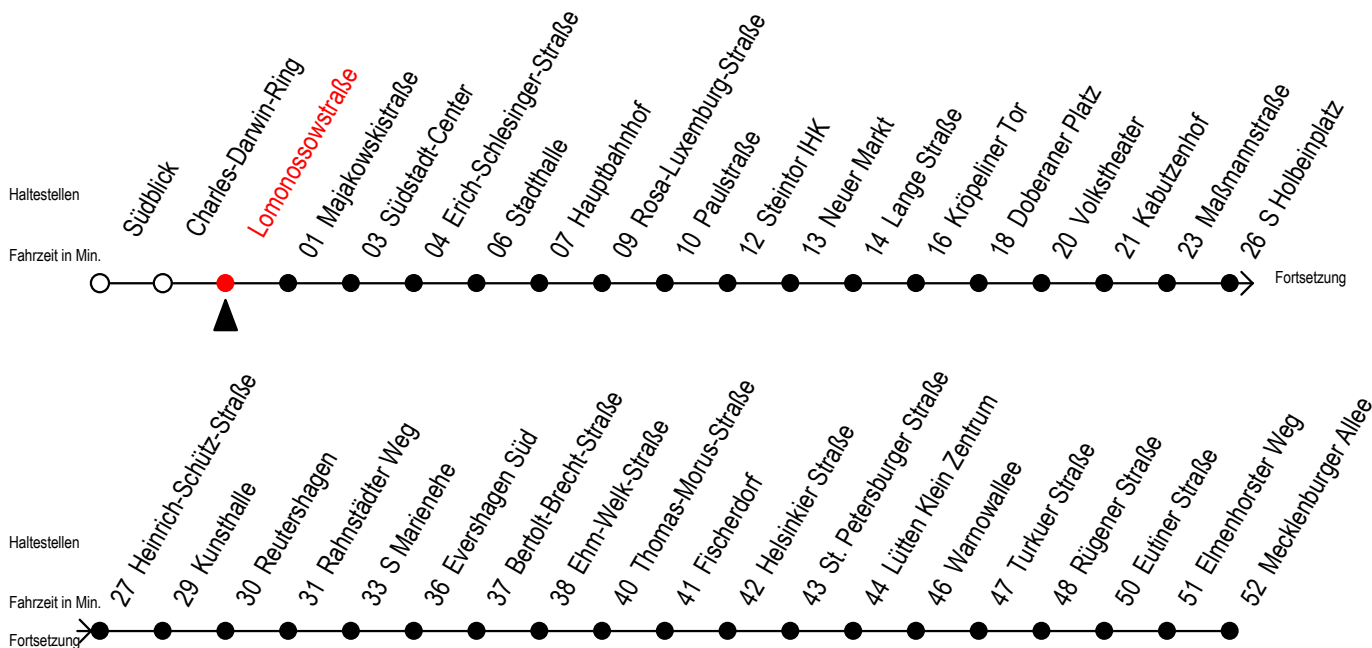

Gültig ab 01.02.2021

Alle Angaben ohne Gewähr

Richtung: Mecklenburger Allee

Sonderfahrplan Pandemie 2

Uhr Montag - Freitag							Uhr Samstag			Uhr Sonntag - Feiertag		
4	22	52					4	--		4	--	
5	21	36	51				5	52		5	--	
6	06	19	29	39	49	59	6	22	52	6	--	
7	09	19	29	39	49	59	7	22	51	7	51	
8	09	19	29	39	49	59	8	21	51	8	21	51
9	09	19	29	39	49	59	9	21	51	9	21	51
10	09	19	29	39	49	59	10	21	51	10	21	51
11	09	19	29	39	49	59	11	21	51	11	21	51
12	09	19	29	39	49	59	12	21	51	12	21	51
13	09	19	29	39	49	59	13	21	51	13	21	51
14	09	19	29	39	49	59	14	21	51	14	21	51
15	09	19	29	39	49	59	15	21	51	15	21	51
16	09	19	29	39	51		16	21	51	16	21	51
17	06	21	33 ^{#E}	36	51	57 ^{#E}	17	21	51	17	21	51
18	06	22	36 ^{#E}	52			18	21	51	18	21	51
19	22	52					19	21	52	19	21	52
20	22	52					20	22	52	20	22	52
21	22	52					21	22	52	21	22	52
22	22	52					22	22	52	22	22	52
23	22	52					23	22	52	23	22	52
0	22 ^E	52 ^E					0	22 ^E	52 ^E	0	22 ^E	52 ^E

= fährt über Goetheplatz - Schröderplatz

E = fährt bis Heinrich-Schütz-Straße

Servicetelefon: 0381 / 8021900