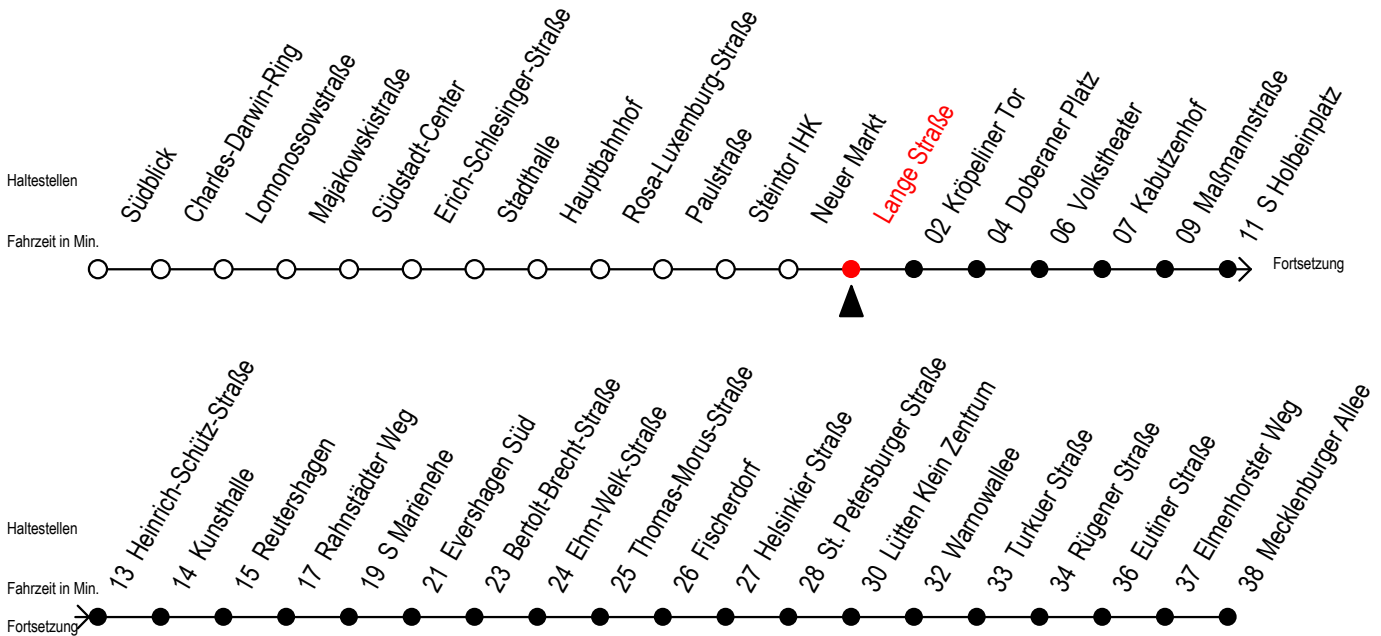

Gültig ab 01.02.2021

Alle Angaben ohne Gewähr

Richtung: Mecklenburger Allee

Sonderfahrplan Pandemie 2

### Uhr Montag - Freitag

4	37
5	07 35 50
6	05 20 34 44 54
7	04 14 24 34 44 54
8	04 14 24 34 44 54
9	04 14 24 34 44 54
10	04 14 24 34 44 54
11	04 14 24 34 44 54
12	04 14 24 34 44 54
13	04 14 24 34 44 54
14	04 14 24 34 44 54
15	04 14 24 34 44 54
16	04 14 24 34 44 54
17	05 20 35 50
18	05 20 37
19	07 37
20	07 37
21	07 37
22	07 37
23	07 37
0	07 36 <sup>E</sup>
1	06 <sup>E</sup>

### Uhr Samstag

4	--
5	--
6	07 37
7	07 37
8	07 37
9	07 37
10	07 37
11	07 37
12	07 37
13	07 37
14	07 37
15	07 37
16	07 37
17	07 37
18	07 37
19	07 37
20	07 37
21	07 37
22	07 37
23	07 37
0	07 36 <sup>E</sup>
1	06 <sup>E</sup>

### Uhr Sonntag - Feiertag

4	--
5	--
6	--
7	--
8	07 37
9	07 37
10	07 37
11	07 37
12	07 37
13	07 37
14	07 37
15	07 37
16	07 37
17	07 37
18	07 37
19	07 37
20	07 37
21	07 37
22	07 37
23	07 37
0	07 36 <sup>E</sup>
1	06 <sup>E</sup>