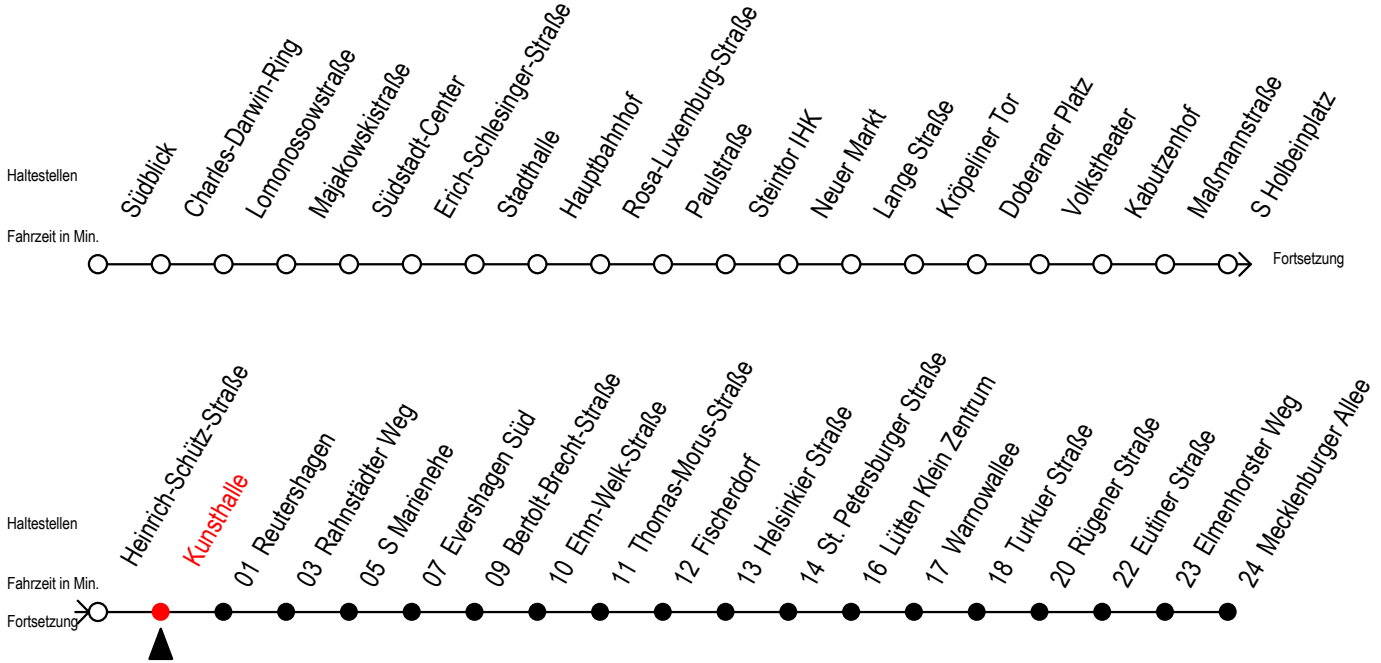

Gültig ab 01.02.2021

Alle Angaben ohne Gewähr

Richtung: Mecklenburger Allee

Sonderfahrplan Pandemie 2

Uhr Montag - Freitag						Uhr Samstag			Uhr Sonntag - Feiertag					
3	43					3	--		3	--				
4	08	53				4	--		4	--				
5	03	11	23	34	49	5	13	38	5	--				
6	00	04	19	30	34	48	6	08	23	53				
	58													
7	08	18	28	38	48	58	7	23	53		7	11	36	
8	08	18	28	38	48	58	8	22	52		8	07	22	52
9	08	18	28	38	48	58	9	22	52		9	22	52	
10	08	18	28	38	48	58	10	22	52		10	22	52	
11	08	18	28	38	48	58	11	22	52		11	22	52	
12	08	18	28	38	48	58	12	22	52		12	22	52	
13	08	18	28	38	48	58	13	22	52		13	22	52	
14	08	18	28	38	48	58	14	22	52		14	22	52	
15	08	18	28	38	48	58	15	22	52		15	22	52	
16	08	18	28	38	48	58	16	22	52		16	22	52	
17	08	19	34	49			17	22	52		17	22	52	
18	04	19	34	53			18	22	52		18	22	52	
19	23	53					19	22	52		19	22	52	
20	23	53					20	23	53		20	23	53	
21	23	53					21	23	53		21	23	53	
22	23	53					22	23	53		22	23	53	
23	23	53					23	23	53		23	23	53	
0	23						0	23			0	23		