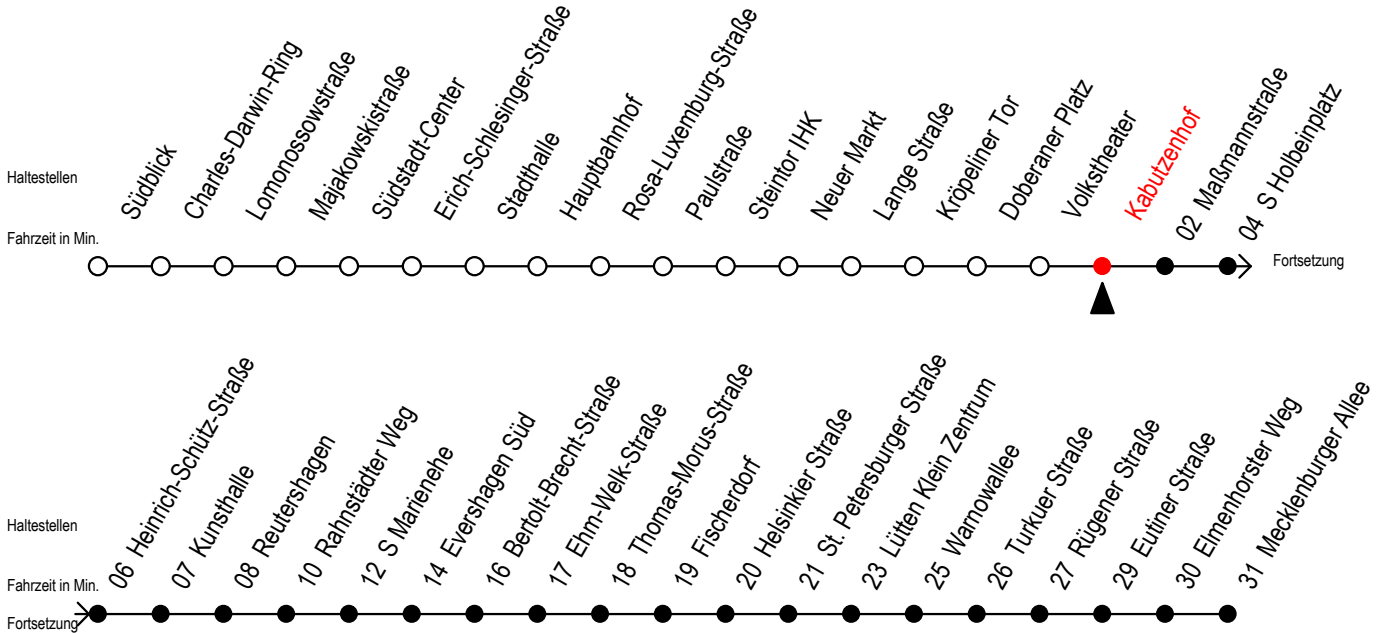

Gültig ab 01.02.2021

Alle Angaben ohne Gewähr

Richtung: Mecklenburger Allee

Sonderfahrplan Pandemie 2

Uhr Montag - Freitag					Uhr Samstag			Uhr Sonntag - Feiertag				
4	46				4	--		4	--			
5	16	42	57		5	--		5	--			
6	12	27	41	51	6	16	46	6	--			
7	01	11	21	31	41	51	7	16	46	7	--	
8	01	11	21	31	41	51	8	15	45	8	15	45
9	01	11	21	31	41	51	9	15	45	9	15	45
10	01	11	21	31	41	51	10	15	45	10	15	45
11	01	11	21	31	41	51	11	15	45	11	15	45
12	01	11	21	31	41	51	12	15	45	12	15	45
13	01	11	21	31	41	51	13	15	45	13	15	45
14	01	11	21	31	41	51	14	15	45	14	15	45
15	01	11	21	31	41	51	15	15	45	15	15	45
16	01	11	21	31	41	51	16	15	45	16	15	45
17	01	12	27	42	45 <sup>E</sup>	57	17	15	45	17	15	45
18	09 <sup>E</sup>	12	27	46	48 <sup>E</sup>		18	15	45	18	15	45
19	16	46					19	15	45	19	15	45
20	16	46					20	16	46	20	16	46
21	16	46					21	16	46	21	16	46
22	16	46					22	16	46	22	16	46
23	16	46					23	16	46	23	16	46
0	16	42 <sup>E</sup>					0	16	42 <sup>E</sup>	0	16	42 <sup>E</sup>
1	12 <sup>E</sup>						1	12 <sup>E</sup>		1	12 <sup>E</sup>	

E = fährt bis Heinrich-Schütz-Straße