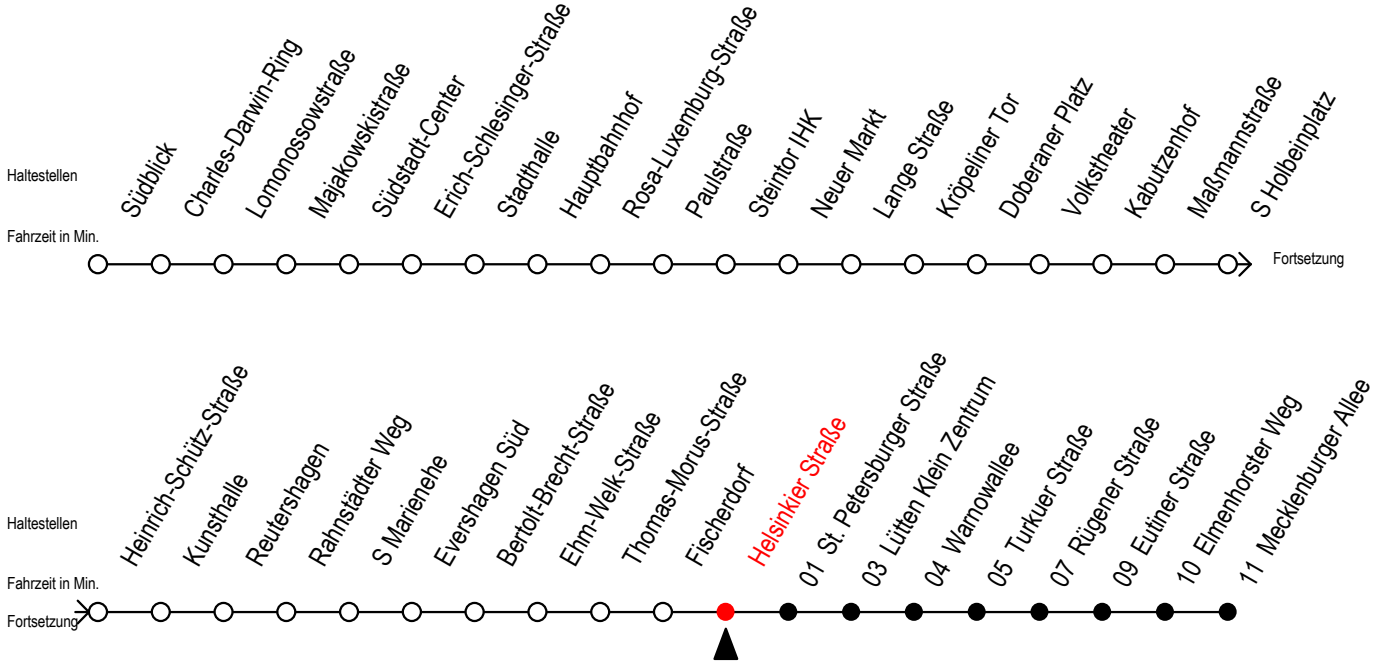

Gültig ab 01.02.2021

Alle Angaben ohne Gewähr

Richtung: Mecklenburger Allee

Sonderfahrplan Pandemie 2

Uhr Montag - Freitag							Uhr Samstag			Uhr Sonntag - Feiertag		
3	55						3	--		3	--	
4	20						4	--		4	--	
5	05	15	23	35	47		5	26	51	5	--	
6	03	13	18	33	43	48	6	21	35	6	--	
7	02	12	22	32	42	52	7	05	35	7	24	49
8	02	12	22	32	42	52	8	05	35	8	20	35
9	02	12	22	32	42	52	9	05	35	9	05	35
10	02	12	22	32	42	52	10	05	35	10	05	35
11	02	12	22	32	42	52	11	05	35	11	05	35
12	02	12	22	32	42	52	12	05	35	12	05	35
13	02	12	22	32	42	52	13	05	35	13	05	35
14	02	12	22	32	42	52	14	05	35	14	05	35
15	02	12	22	32	42	52	15	05	35	15	05	35
16	02	12	22	32	42	52	16	05	35	16	05	35
17	02	12	22	33	48		17	05	35	17	05	35
18	03	18	33	48			18	05	35	18	05	35
19	05	35					19	05	35	19	05	35
20	05	35					20	05	35	20	05	35
21	05	35					21	05	35	21	05	35
22	05	35					22	05	35	22	05	35
23	05	35					23	05	35	23	05	35
0	05	35					0	05	35	0	05	35