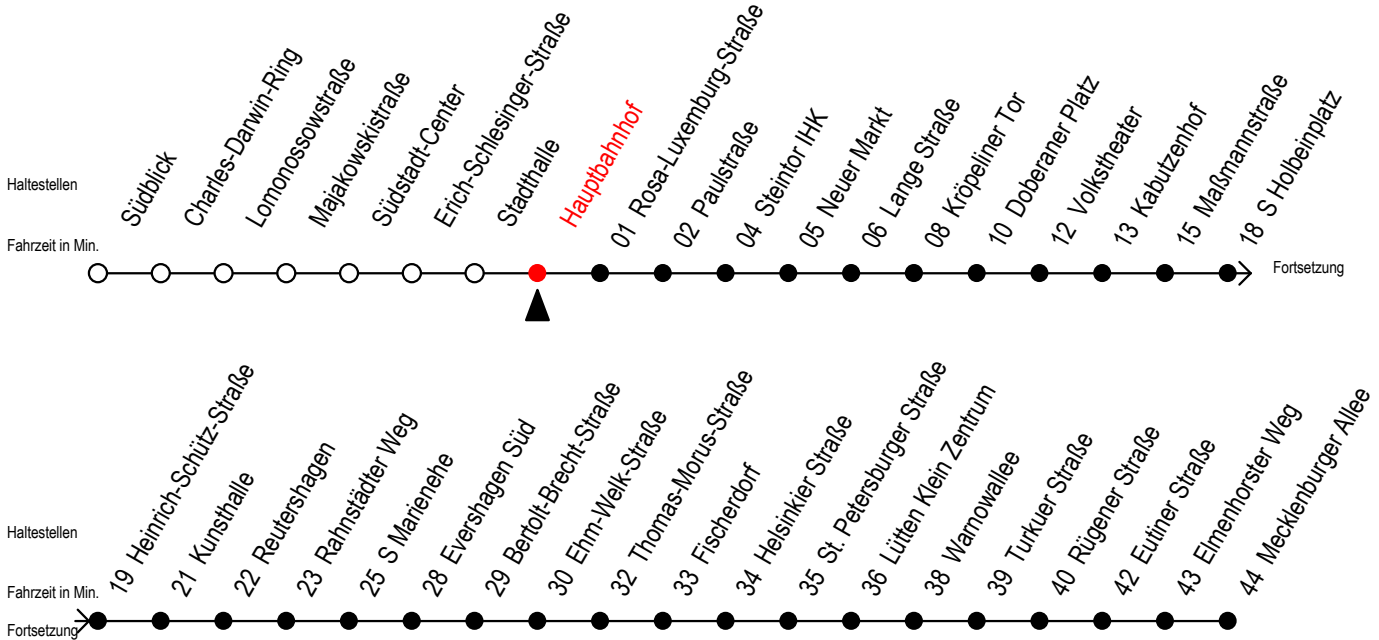

Gültig ab 01.02.2021

Alle Angaben ohne Gewähr

Richtung: Mecklenburger Allee

Sonderfahrplan Pandemie 2

Uhr Montag - Freitag

Uhr Samstag

Uhr Sonntag - Feiertag

4	31	4	--	4	--
5	01 28 43 58	5	--	5	--
6	13 27 37 47 57	6	01 31	6	--
7	07 17 27 37 47 57	7	01 31	7	--
8	07 17 27 37 47 57	8	00 30	8	00 30
9	07 17 27 37 47 57	9	00 30	9	00 30
10	07 17 27 37 47 57	10	00 30	10	00 30
11	07 17 27 37 47 57	11	00 30	11	00 30
12	07 17 27 37 47 57	12	00 30	12	00 30
13	07 17 27 37 47 57	13	00 30	13	00 30
14	07 17 27 37 47 57	14	00 30	14	00 30
15	07 17 27 37 47 57	15	00 30	15	00 30
16	07 17 27 37 47 58	16	00 30	16	00 30
17	13 28 43 58	17	00 30	17	00 30
18	13 31	18	00 30	18	00 30
19	01 31	19	00 30	19	00 30
20	01 31	20	01 31	20	01 31
21	01 31	21	01 31	21	01 31
22	01 31	22	01 31	22	01 31
23	01 31	23	01 31	23	01 31
0	01 30 ^E	0	01 30 ^E	0	01 30 ^E
1	00 ^E	1	00 ^E	1	00 ^E

E = fährt bis Heinrich-Schütz-Str.

Servicetelefon: 0381 / 8021900