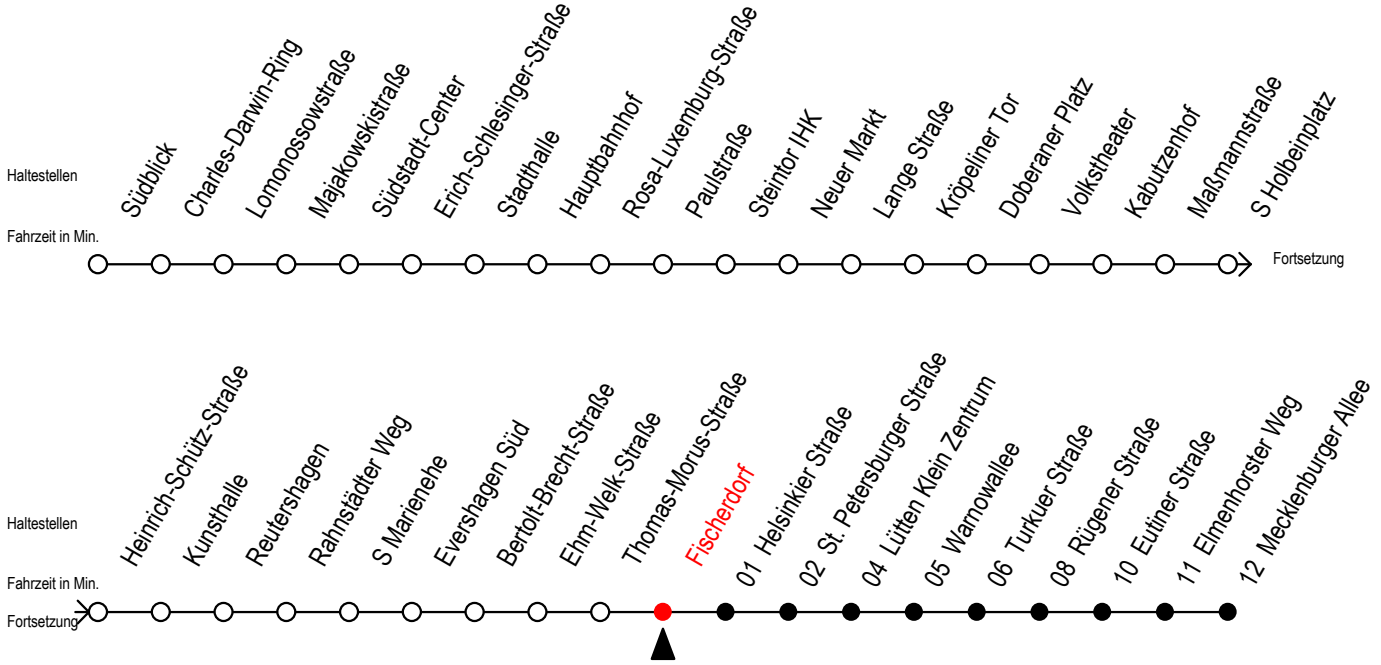

5

Fischerdorf

Gültig ab 01.02.2021

Alle Angaben ohne Gewähr

Richtung: Mecklenburger Allee

Sonderfahrplan Pandemie 2

Uhr Montag - Freitag						Uhr Samstag			Uhr Sonntag - Feiertag			
3	54					3	--		3	--		
4	19					4	--		4	--		
5	04	14	22	34	46	5	25	50	5	--		
6	02	12	17	32	42	47	6	20	34	6	--	
7	01	11	21	31	41	51	7	04	34	7	23	48
8	01	11	21	31	41	51	8	04	34	8	19	34
9	01	11	21	31	41	51	9	04	34	9	04	34
10	01	11	21	31	41	51	10	04	34	10	04	34
11	01	11	21	31	41	51	11	04	34	11	04	34
12	01	11	21	31	41	51	12	04	34	12	04	34
13	01	11	21	31	41	51	13	04	34	13	04	34
14	01	11	21	31	41	51	14	04	34	14	04	34
15	01	11	21	31	41	51	15	04	34	15	04	34
16	01	11	21	31	41	51	16	04	34	16	04	34
17	01	11	21	32	47		17	04	34	17	04	34
18	02	17	32	47			18	04	34	18	04	34
19	04	34					19	04	34	19	04	34
20	04	34					20	04	34	20	04	34
21	04	34					21	04	34	21	04	34
22	04	34					22	04	34	22	04	34
23	04	34					23	04	34	23	04	34
0	04	34					0	04	34	0	04	34