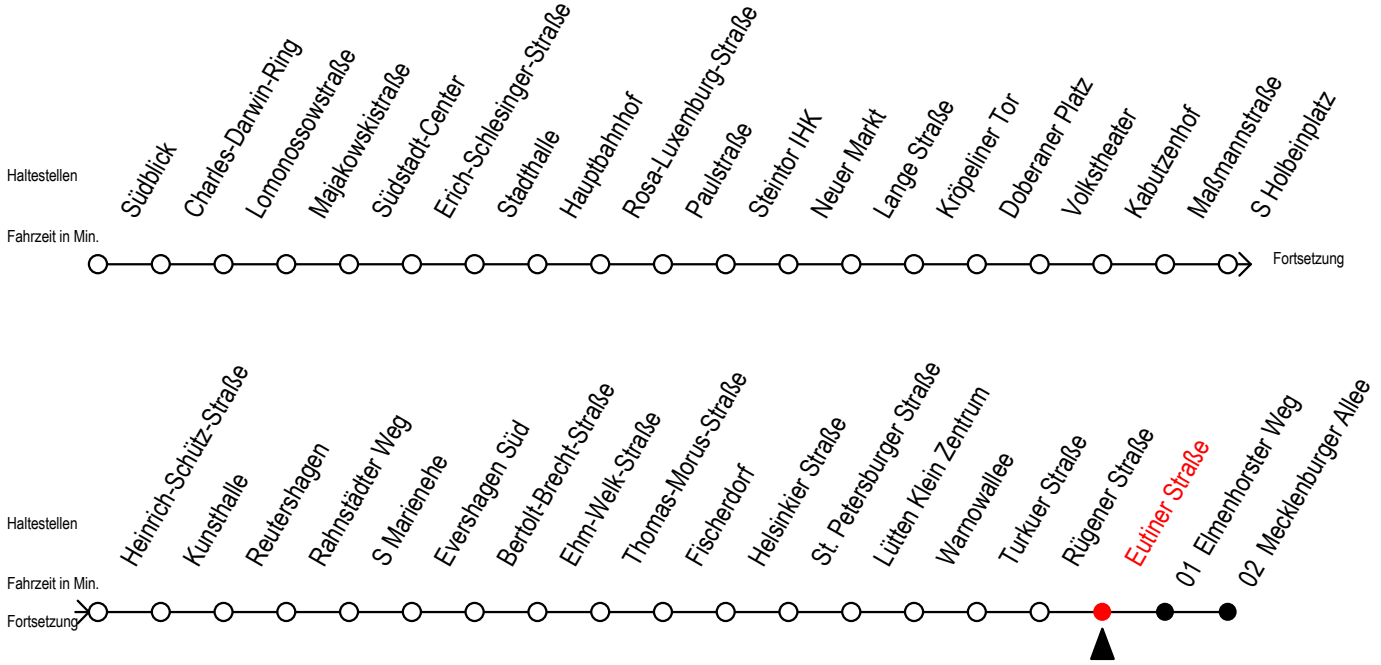

5

Eutiner Straße

Gültig ab 01.02.2021

Alle Angaben ohne Gewähr

Richtung: Mecklenburger Allee

Sonderfahrplan Pandemie 2

| Uhr Montag - Freitag | | | | | | | Uhr Samstag | | | Uhr Sonntag - Feiertag | | |
|----------------------|----|----|----|----|----|----|-------------|----|----|------------------------|----|----|
| 4 | 04 | 29 | | | | | 4 | -- | | 4 | -- | |
| 5 | 14 | 24 | 32 | 44 | 55 | | 5 | 34 | 59 | 5 | -- | |
| 6 | 12 | 22 | 27 | 42 | 52 | 57 | 6 | 29 | 44 | 6 | -- | |
| 7 | 11 | 21 | 31 | 41 | 51 | | 7 | 14 | 44 | 7 | 33 | 58 |
| 8 | 01 | 11 | 21 | 31 | 41 | 51 | 8 | 14 | 44 | 8 | 29 | 44 |
| 9 | 01 | 11 | 21 | 31 | 41 | 51 | 9 | 14 | 44 | 9 | 14 | 44 |
| 10 | 01 | 11 | 21 | 31 | 41 | 51 | 10 | 14 | 44 | 10 | 14 | 44 |
| 11 | 01 | 11 | 21 | 31 | 41 | 51 | 11 | 14 | 44 | 11 | 14 | 44 |
| 12 | 01 | 11 | 21 | 31 | 41 | 51 | 12 | 14 | 44 | 12 | 14 | 44 |
| 13 | 01 | 11 | 21 | 31 | 41 | 51 | 13 | 14 | 44 | 13 | 14 | 44 |
| 14 | 01 | 11 | 21 | 31 | 41 | 51 | 14 | 14 | 44 | 14 | 14 | 44 |
| 15 | 01 | 11 | 21 | 31 | 41 | 51 | 15 | 14 | 44 | 15 | 14 | 44 |
| 16 | 01 | 11 | 21 | 31 | 41 | 51 | 16 | 14 | 44 | 16 | 14 | 44 |
| 17 | 01 | 11 | 21 | 31 | 42 | 57 | 17 | 14 | 44 | 17 | 14 | 44 |
| 18 | 12 | 27 | 42 | 57 | | | 18 | 14 | 44 | 18 | 14 | 44 |
| 19 | 14 | 44 | | | | | 19 | 14 | 44 | 19 | 14 | 44 |
| 20 | 14 | 44 | | | | | 20 | 14 | 44 | 20 | 14 | 44 |
| 21 | 14 | 44 | | | | | 21 | 14 | 44 | 21 | 14 | 44 |
| 22 | 14 | 44 | | | | | 22 | 14 | 44 | 22 | 14 | 44 |
| 23 | 14 | 44 | | | | | 23 | 14 | 44 | 23 | 14 | 44 |
| 0 | 14 | 44 | | | | | 0 | 14 | 44 | 0 | 14 | 44 |