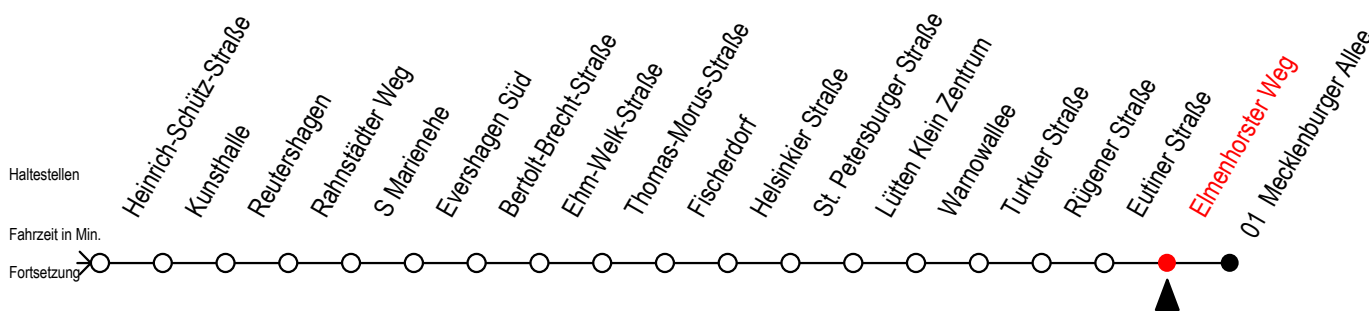

Gültig ab 01.02.2021

Alle Angaben ohne Gewähr

Richtung: Mecklenburger Allee

Sonderfahrplan Pandemie 2

Uhr Montag - Freitag

Uhr Samstag

Uhr Sonntag - Feiertag

4	05 30	4	--	4	--
5	15 25 33 45 56	5	35	5	--
6	13 23 28 43 53 58	6	00 30 45	6	--
7	12 22 32 42 52	7	15 45	7	34 59
8	02 12 22 32 42 52	8	15 45	8	30 45
9	02 12 22 32 42 52	9	15 45	9	15 45
10	02 12 22 32 42 52	10	15 45	10	15 45
11	02 12 22 32 42 52	11	15 45	11	15 45
12	02 12 22 32 42 52	12	15 45	12	15 45
13	02 12 22 32 42 52	13	15 45	13	15 45
14	02 12 22 32 42 52	14	15 45	14	15 45
15	02 12 22 32 42 52	15	15 45	15	15 45
16	02 12 22 32 42 52	16	15 45	16	15 45
17	02 12 22 32 43 58	17	15 45	17	15 45
18	13 28 43 58	18	15 45	18	15 45
19	15 45	19	15 45	19	15 45
20	15 45	20	15 45	20	15 45
21	15 45	21	15 45	21	15 45
22	15 45	22	15 45	22	15 45
23	15 45	23	15 45	23	15 45
0	15 45	0	15 45	0	15 45