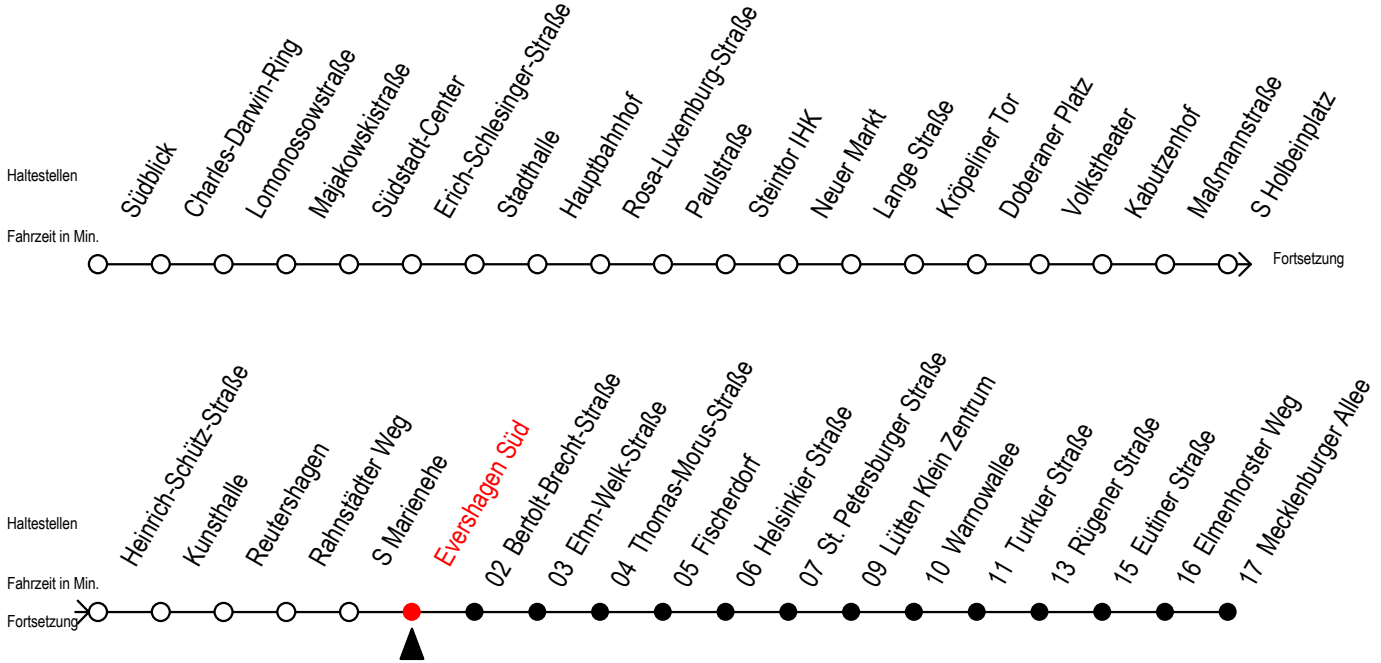

## Evershagen Süd

Gültig ab 01.02.2021

Alle Angaben ohne Gewähr

Richtung: Mecklenburger Allee

Sonderfahrplan Pandemie 2

Uhr Montag - Freitag						Uhr Samstag			Uhr Sonntag - Feiertag				
3	49					3	--		3	--			
4	14	59				4	--		4	--			
5	09	17	29	41	57	5	20	45	5	--			
6	07	12	27	37	42	56	6	15	29	59			
7	06	16	26	36	46	56	7	29	59	7	17	42	
8	06	16	26	36	46	56	8	29	59	8	13	29	59
9	06	16	26	36	46	56	9	29	59	9	29	59	
10	06	16	26	36	46	56	10	29	59	10	29	59	
11	06	16	26	36	46	56	11	29	59	11	29	59	
12	06	16	26	36	46	56	12	29	59	12	29	59	
13	06	16	26	36	46	56	13	29	59	13	29	59	
14	06	16	26	36	46	56	14	29	59	14	29	59	
15	06	16	26	36	46	56	15	29	59	15	29	59	
16	06	16	26	36	46	56	16	29	59	16	29	59	
17	06	16	27	42	57		17	29	59	17	29	59	
18	12	27	42	59			18	29	59	18	29	59	
19	29	59					19	29	59	19	29	59	
20	29	59					20	29	59	20	29	59	
21	29	59					21	29	59	21	29	59	
22	29	59					22	29	59	22	29	59	
23	29	59					23	29	59	23	29	59	
0	29						0	29		0	29		