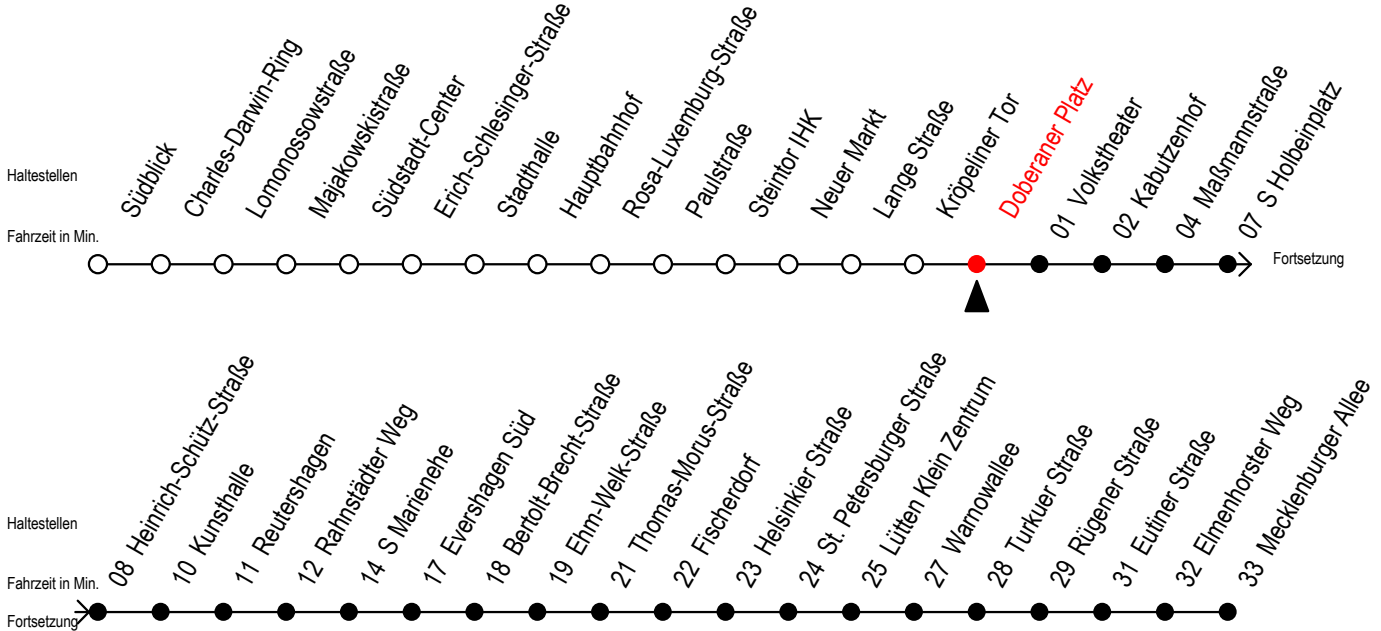

Gültig ab 01.02.2021

Alle Angaben ohne Gewähr

Richtung: Mecklenburger Allee

Sonderfahrplan Pandemie 2

Uhr Montag - Freitag					Uhr Samstag			Uhr Sonntag - Feiertag				
4	44				4	--		4	--			
5	14	40	55		5	--		5	--			
6	10	25	39	49	59	6	14	44	6	--		
7	09	19	29	39	49	59	7	14	44	7	--	
8	09	19	29	39	49	59	8	13	43	8	13	43
9	09	19	29	39	49	59	9	13	43	9	13	43
10	09	19	29	39	49	59	10	13	43	10	13	43
11	09	19	29	39	49	59	11	13	43	11	13	43
12	09	19	29	39	49	59	12	13	43	12	13	43
13	09	19	29	39	49	59	13	13	43	13	13	43
14	09	19	29	39	49	59	14	13	43	14	13	43
15	09	19	29	39	49	59	15	13	43	15	13	43
16	09	19	29	39	49	59	16	13	43	16	13	43
17	10	25	40	43 ^E	55	17	13	43	17	13	43	
18	07 ^E	10	25	44	46 ^E	18	13	43	18	13	43	
19	14	44				19	13	43	19	13	43	
20	14	44				20	14	44	20	14	44	
21	14	44				21	14	44	21	14	44	
22	14	44				22	14	44	22	14	44	
23	14	44				23	14	44	23	14	44	
0	14	40 ^E				0	14	40 ^E	0	14	40 ^E	
1	10 ^E					1	10 ^E		1	10 ^E		

E = fährt bis Heinrich-Schütz-Straße