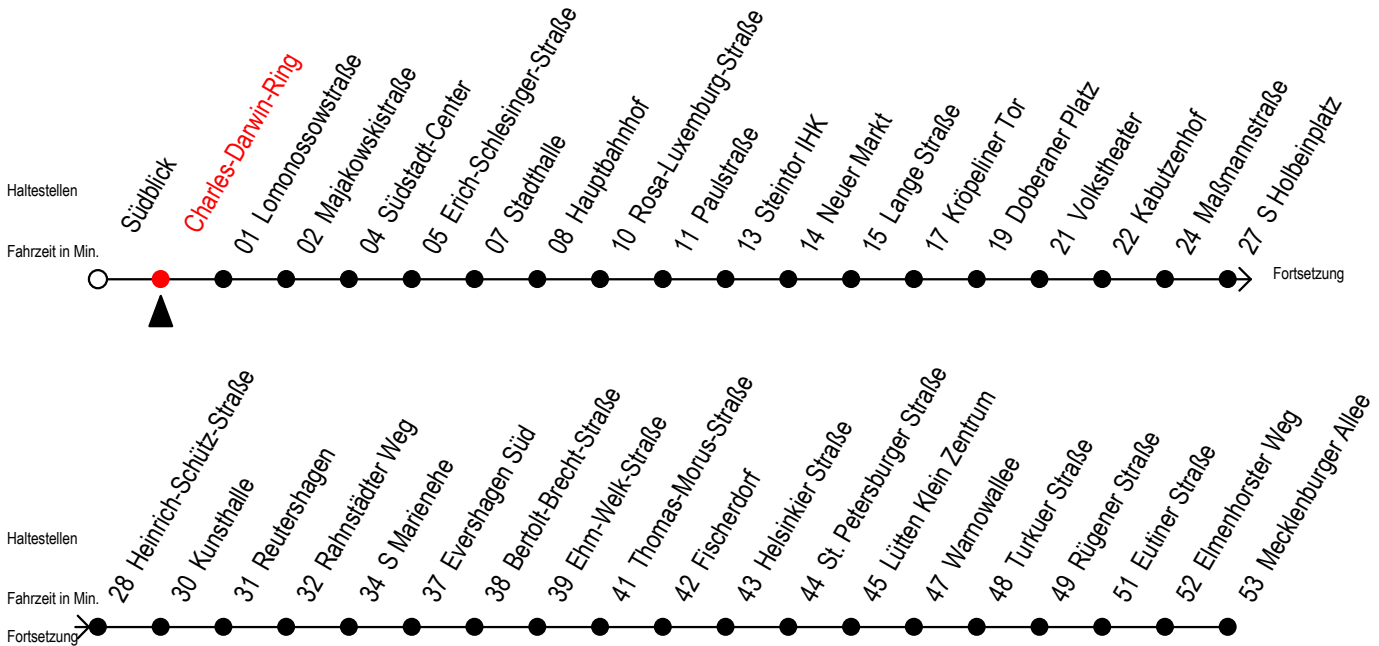

Gültig ab 01.02.2021

Alle Angaben ohne Gewähr

Richtung: Mecklenburger Allee

Sonderfahrplan Pandemie 2

Uhr Montag - Freitag							Uhr Samstag			Uhr Sonntag - Feiertag							
4	21	51					4	--					4	--			
5	20	35	50				5	51					5	--			
6	05	18	28	38	48	58	6	21	51				6	--			
7	08	18	28	38	48	58	7	21	50				7	50			
8	08	18	28	38	48	58	8	20	50				8	20	50		
9	08	18	28	38	48	58	9	20	50				9	20	50		
10	08	18	28	38	48	58	10	20	50				10	20	50		
11	08	18	28	38	48	58	11	20	50				11	20	50		
12	08	18	28	38	48	58	12	20	50				12	20	50		
13	08	18	28	38	48	58	13	20	50				13	20	50		
14	08	18	28	38	48	58	14	20	50				14	20	50		
15	08	18	28	38	48	58	15	20	50				15	20	50		
16	08	18	28	38	50		16	20	50				16	20	50		
17	05	20	32 ^{#E}	35	50	56 ^{#E}	17	20	50				17	20	50		
18	05	21	35 ^{#E}	51			18	20	50				18	20	50		
19	21	51					19	20	51				19	20	51		
20	21	51					20	21	51				20	21	51		
21	21	51					21	21	51				21	21	51		
22	21	51					22	21	51				22	21	51		
23	21	51					23	21	51				23	21	51		
0	21 ^E	51 ^E					0	21 ^E	51 ^E				0	21 ^E	51 ^E		

= fährt über Goetheplatz - Schröderplatz

E = fährt bis Heinrich-Schütz-Straße

Servicetelefon: 0381 / 8021900