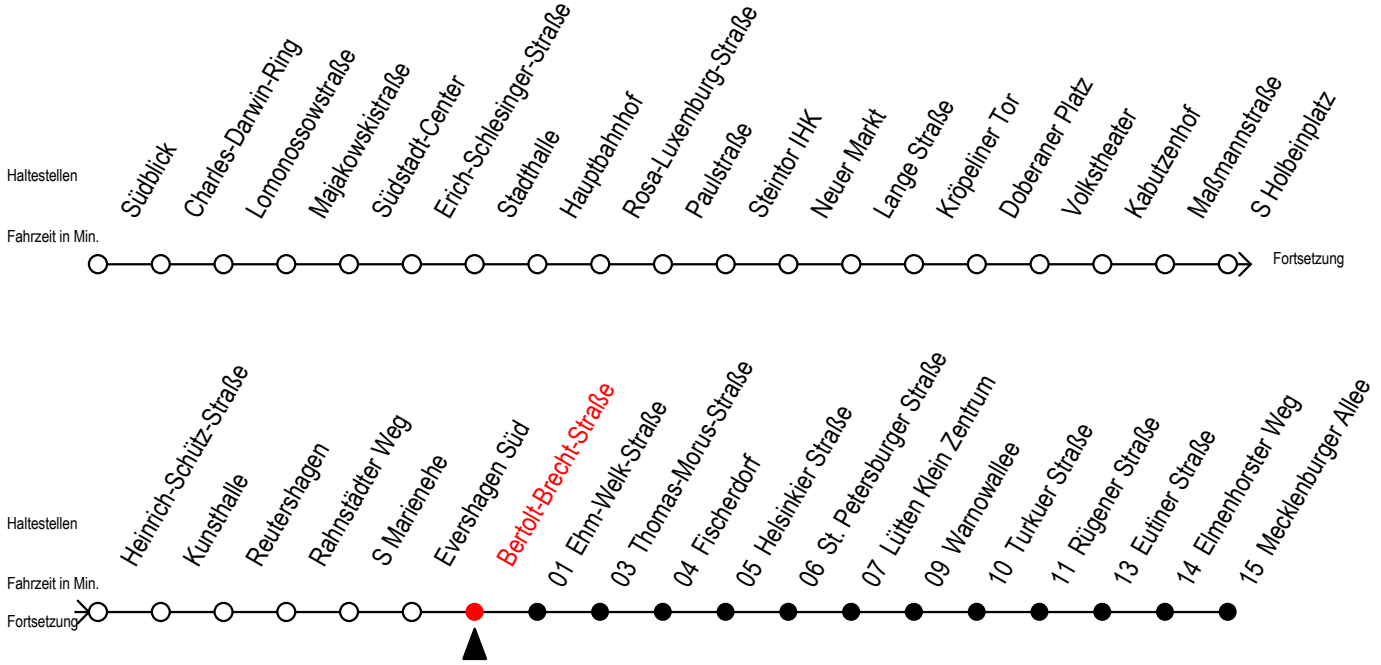

## Bertolt-Brecht-Straße

Gültig ab 01.02.2021

Alle Angaben ohne Gewähr

Richtung: Mecklenburger Allee

Sonderfahrplan Pandemie 2

Uhr Montag - Freitag							Uhr Samstag			Uhr Sonntag - Feiertag		
3	51						3	--		3	--	
4	16						4	--		4	--	
5	01	11	19	31	42	58	5	21	46	5	--	
6	09	13	28	39	43	57	6	16	31	6	--	
7	07	17	27	37	47	57	7	01	31	7	19	44
8	07	17	27	37	47	57	8	01	31	8	15	31
9	07	17	27	37	47	57	9	01	31	9	01	31
10	07	17	27	37	47	57	10	01	31	10	01	31
11	07	17	27	37	47	57	11	01	31	11	01	31
12	07	17	27	37	47	57	12	01	31	12	01	31
13	07	17	27	37	47	57	13	01	31	13	01	31
14	07	17	27	37	47	57	14	01	31	14	01	31
15	07	17	27	37	47	57	15	01	31	15	01	31
16	07	17	27	37	47	57	16	01	31	16	01	31
17	07	17	28	43	58		17	01	31	17	01	31
18	13	28	43				18	01	31	18	01	31
19	01	31					19	01	31	19	01	31
20	01	31					20	01	31	20	01	31
21	01	31					21	01	31	21	01	31
22	01	31					22	01	31	22	01	31
23	01	31					23	01	31	23	01	31
0	01	31					0	01	31	0	01	31