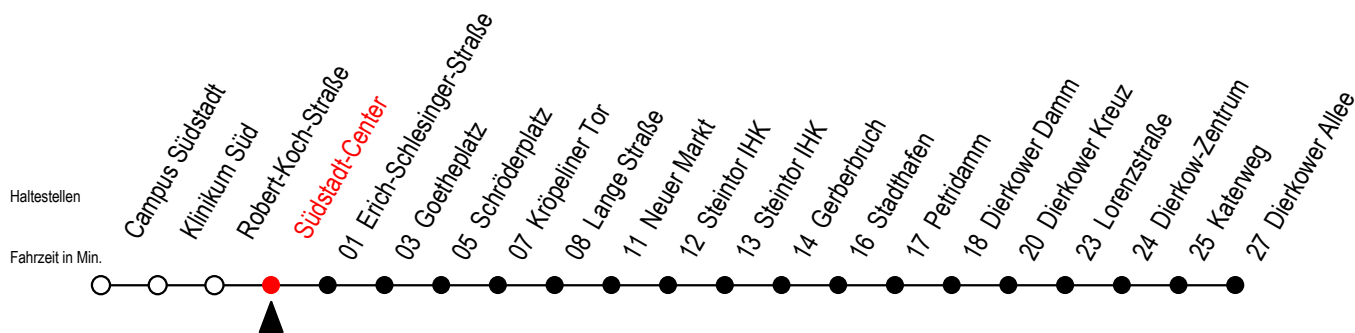

# 4 Südstadt-Center

Gültig ab 01.02.2021

Alle Angaben ohne Gewähr

Richtung: Dierkower Allee

Sonderfahrplan Pandemie 2

## Uhr Montag - Freitag

5	31	
6	01	33
7	03	33
8	03	33
9	03	33
10	03	33
11	03	33
12	03	33
13	03	33
14	03	33
15	03	33
16	03	33
17	03	31
18	01	31