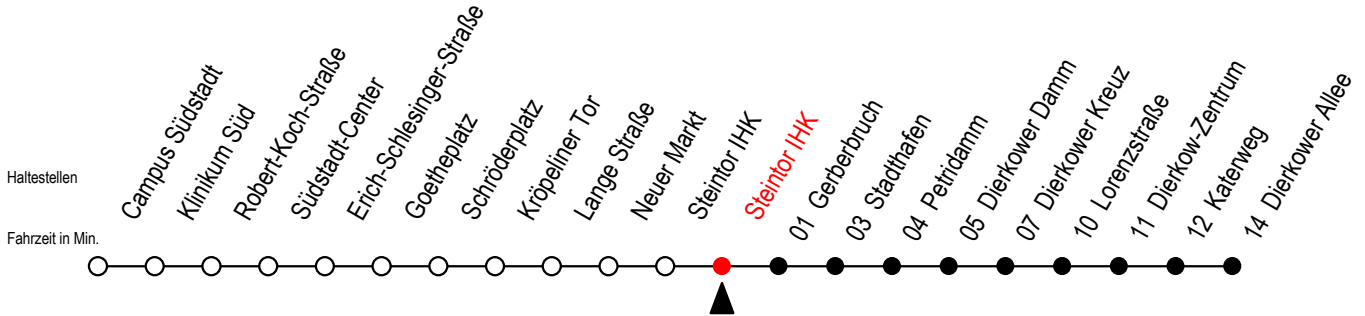

4

Steintor IHK

Gültig ab 01.02.2021

Alle Angaben ohne Gewähr

Richtung: Dierkower Allee

Sonderfahrplan Pandemie 2

Uhr Montag - Freitag

5	14	44
6	14	46
7	16	46
8	16	46
9	16	46
10	16	46
11	16	46
12	16	46
13	16	46
14	16	46
15	16	46
16	16	46
17	16	44
18	14	44