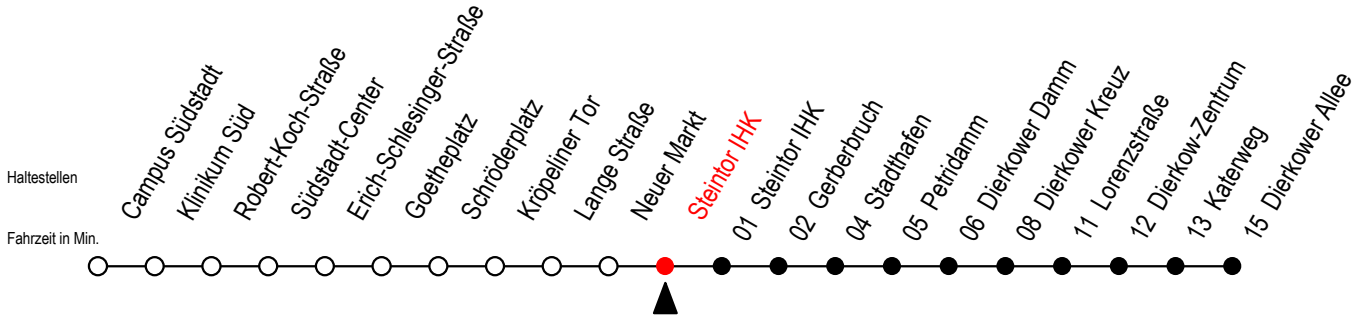

## Steintor IHK

Gültig ab 01.02.2021

Alle Angaben ohne Gewähr

Richtung: Dierkower Allee

Sonderfahrplan Pandemie 2