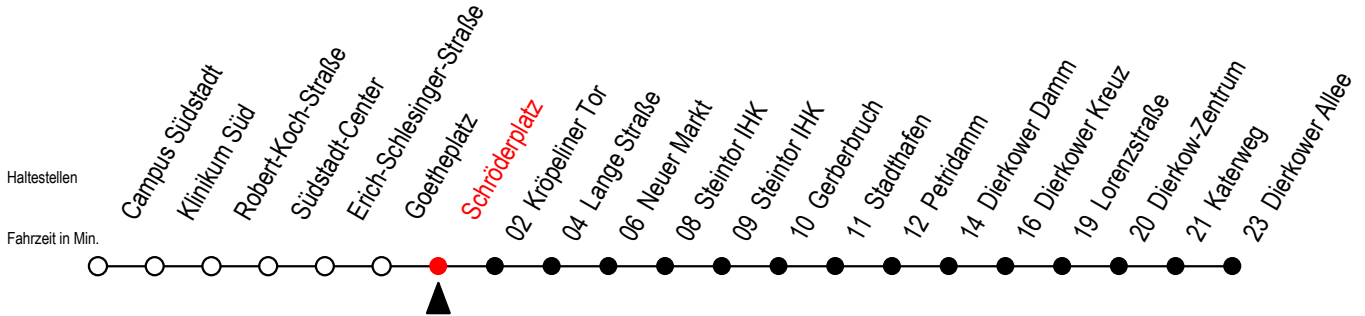

4

Schröderplatz

Gültig ab 01.02.2021

Alle Angaben ohne Gewähr

Richtung: Dierkower Allee

Sonderfahrplan Pandemie 2

Uhr Montag - Freitag

5	36	
6	06	38
7	08	38
8	08	38
9	08	38
10	08	38
11	08	38
12	08	38
13	08	38
14	08	38
15	08	38
16	08	38
17	08	36
18	06	36