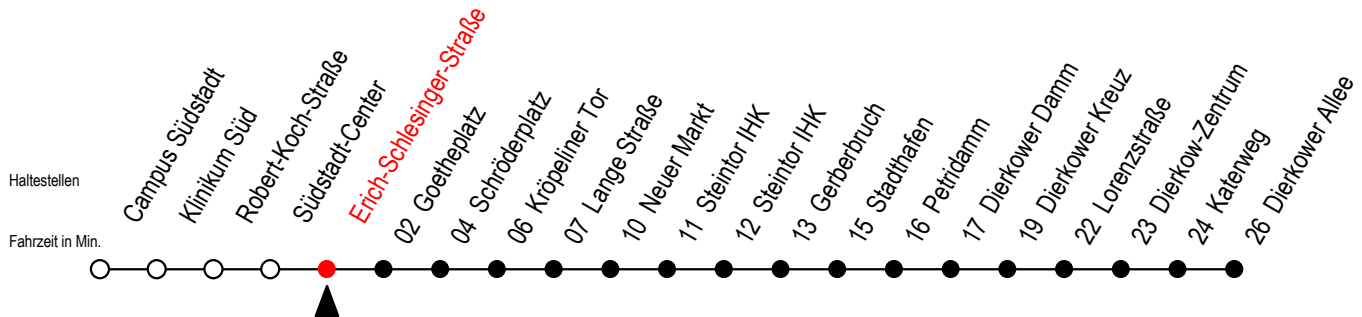

4

Erich-Schlesinger-Straße

Gültig ab 01.02.2021

Alle Angaben ohne Gewähr

Richtung: Dierkower Allee

Sonderfahrplan Pandemie 2

Uhr Montag - Freitag

5	32
6	02 34
7	04 34
8	04 34
9	04 34
10	04 34
11	04 34
12	04 34
13	04 34
14	04 34
15	04 34
16	04 34
17	04 32
18	02 32