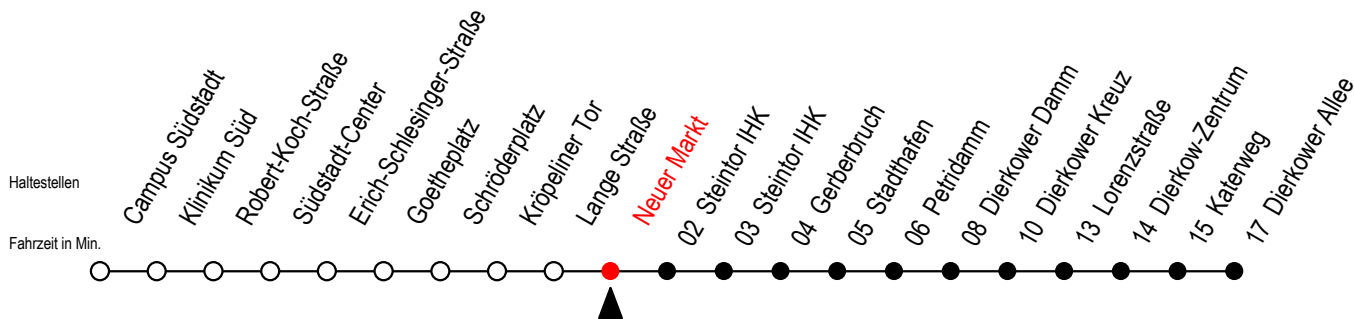

4 Neuer Markt

Gültig ab 01.02.2021

Alle Angaben ohne Gewähr

Richtung: Dierkower Allee

Sonderfahrplan Pandemie 2

Uhr Montag - Freitag

5	12	41
6	11	43
7	13	43
8	13	43
9	13	43
10	13	43
11	13	43
12	13	43
13	13	43
14	13	43
15	13	43
16	13	43
17	13	41
18	11	41