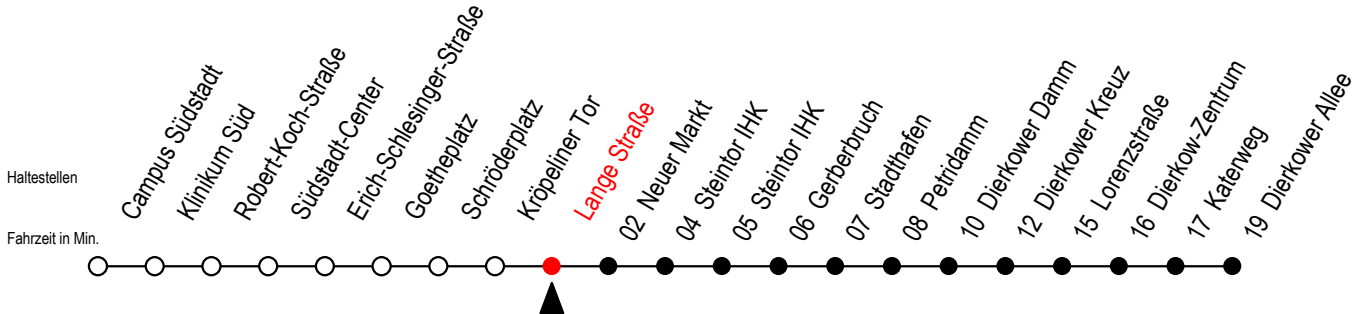

Tram**4****Lange Straße****RSAG**
Zuhause unterwegs.

Gültig ab 01.02.2021

Alle Angaben ohne Gewähr

Richtung: Dierkower Allee**Sonderfahrplan Pandemie 2****Uhr Montag - Freitag**

5	10	39
6	09	41
7	11	41
8	11	41
9	11	41
10	11	41
11	11	41
12	11	41
13	11	41
14	11	41
15	11	41
16	11	41
17	11	39
18	09	39