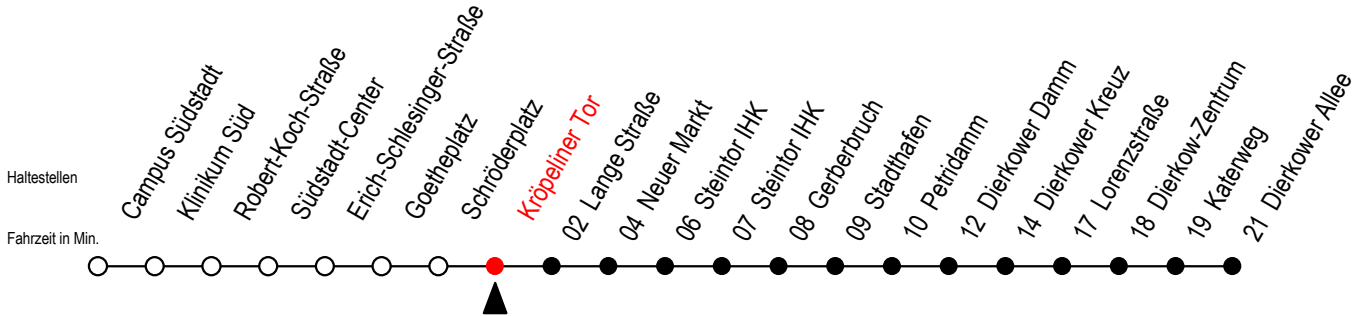

4

Kröpeliner Tor

Gültig ab 01.02.2021

Alle Angaben ohne Gewähr

Richtung: Dierkower Allee

Sonderfahrplan Pandemie 2

Uhr Montag - Freitag

5	09	38
6	08	40
7	10	40
8	10	40
9	10	40
10	10	40
11	10	40
12	10	40
13	10	40
14	10	40
15	10	40
16	10	40
17	10	38
18	08	38