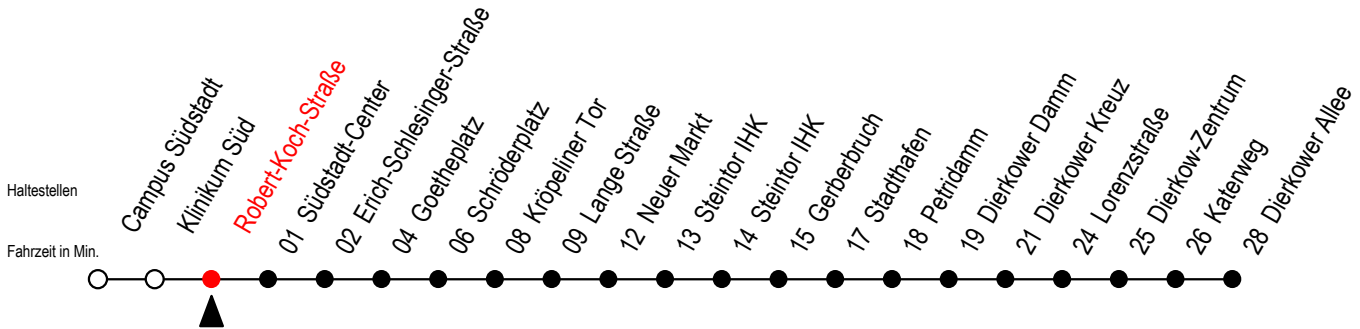

## Robert-Koch-Straße

Gültig ab 01.02.2021

Alle Angaben ohne Gewähr

Richtung: Dierkower Allee

Sonderfahrplan Pandemie 2