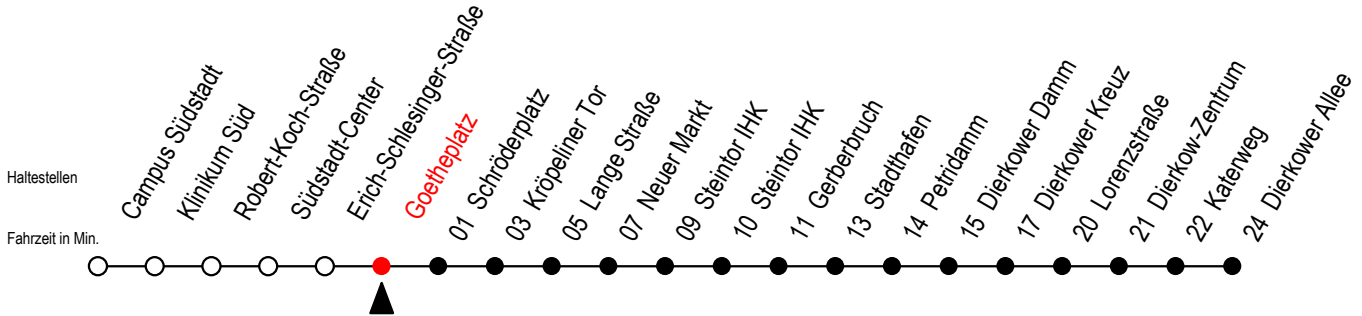

4

Goetheplatz

Gültig ab 01.02.2021

Alle Angaben ohne Gewähr

Richtung: Dierkower Allee

Sonderfahrplan Pandemie 2

Uhr Montag - Freitag

5	34	
6	04	36
7	06	36
8	06	36
9	06	36
10	06	36
11	06	36
12	06	36
13	06	36
14	06	36
15	06	36
16	06	36
17	06	34
18	04	34