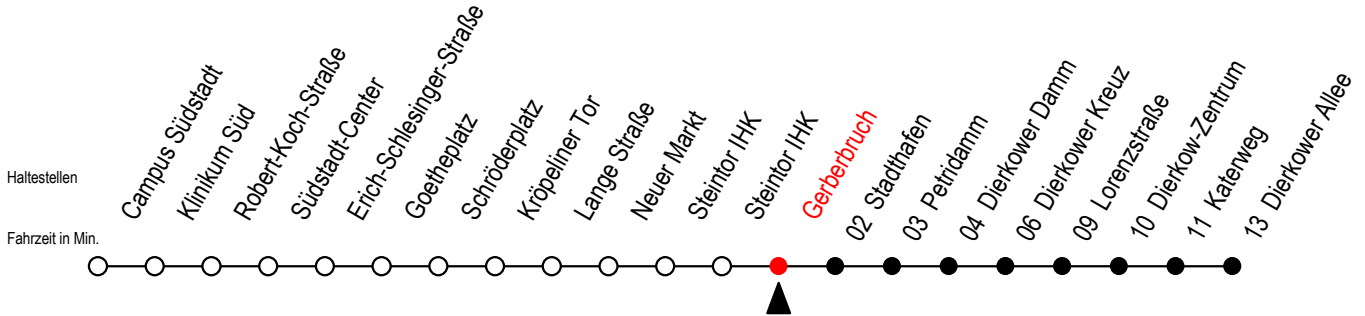

Tram

4

Gerberbruch

Gültig ab 01.02.2021

Alle Angaben ohne Gewähr

Richtung: Dierkower Allee

Sonderfahrplan Pandemie 2

Uhr Montag - Freitag

5	15	45
6	15	47
7	17	47
8	17	47
9	17	47
10	17	47
11	17	47
12	17	47
13	17	47
14	17	47
15	17	47
16	17	47
17	17	45
18	15	45