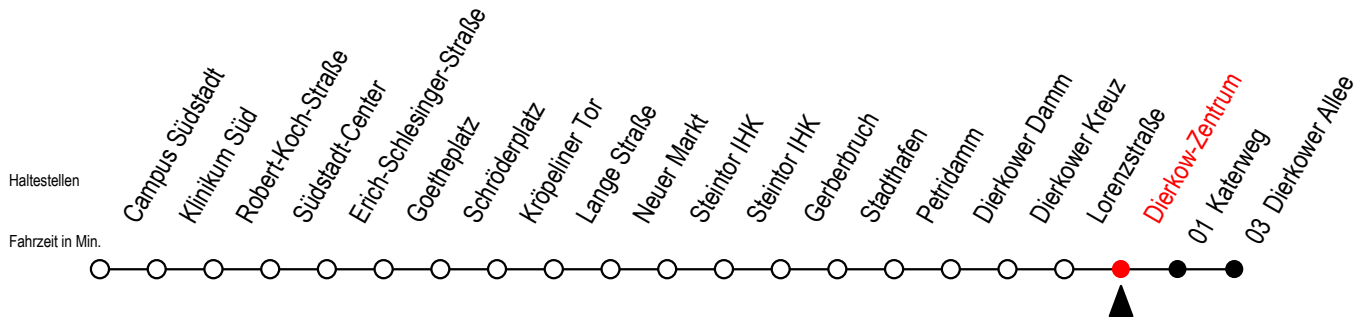

4 Dierkow-Zentrum

Gültig ab 01.02.2021

Alle Angaben ohne Gewähr

Richtung: Dierkower Allee

Sonderfahrplan Pandemie 2

Uhr Montag - Freitag

5	24	54
6	24	56
7	26	56
8	26	56
9	26	56
10	26	56
11	26	56
12	26	56
13	26	56
14	26	56
15	26	56
16	26	56
17	26	54
18	24	54